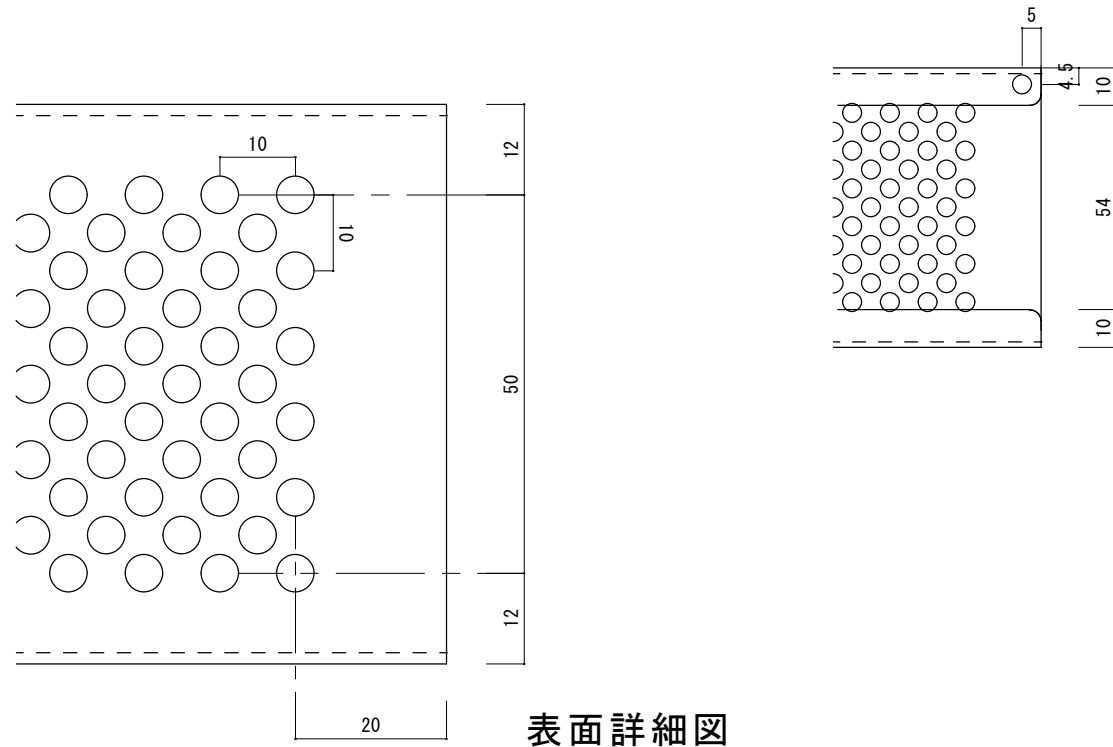

HARACHU ステンレспанチング床吹出口ガラリ ZY-301-15

有効開口面積 約54cm²

パンチング穴詳細図

φ 5

5

裏面詳細図

参考収まり図

短型丸穴
ステンレспанチング床吹出口
ZY-301-15

名称	ステンレспанチング床吹出口ガラリ	
品番	ZY- 301-15	
規格	巾74×長さ300×厚15	
材質	SUS304 t=1.5mm HL (表面) 2B(裏面)	
開口面積/率	約54cm ² / 約24.3%	※簡易フィルターの装着が可能です。

原工務店

<http://www.harachu.com>

〒546-0042 大阪市東住吉区西今川2-15-8 TEL06-6704-6223 FAX06-6704-6277