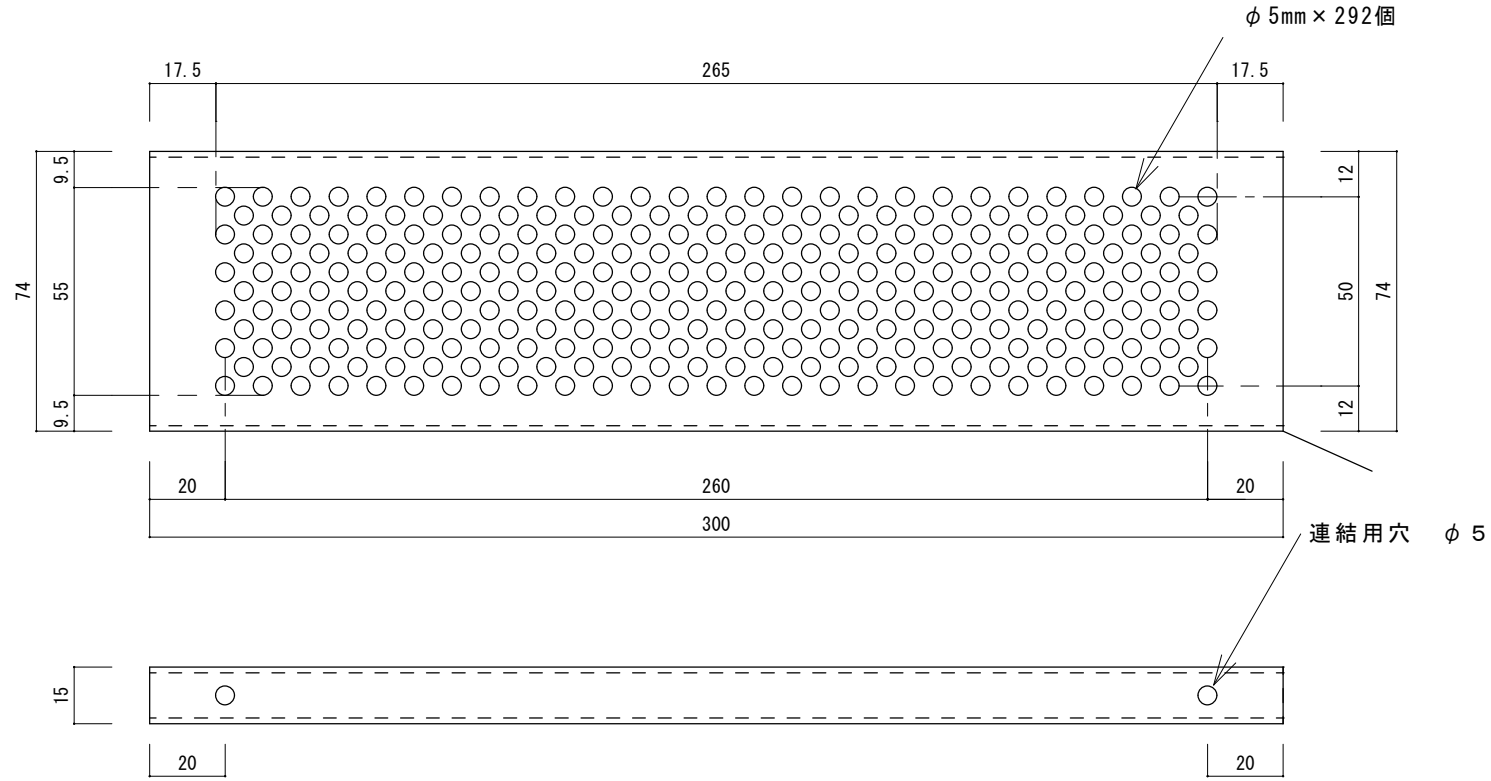

HARACHU ステンレспанチング床吹出口ガラリ ZY-301-15

有効開口面積 約54cm²

パンチング穴詳細図

φ 5

5

裏面詳細図

参考収まり図

短型丸穴
ステンレспанチング床吹出口
ZY-301-15

名称	ステンレспанチング床吹出口ガラリ	
品番	ZY- 301-15	
規格	巾74×長さ300×厚15	
材質	SUS304 t=1.5mm HL (表面) 2B(裏面)	
開口面積/率	約54cm ² / 約24.3%	※簡易フィルターの装着が可能です。

原工務店

<http://www.harachu.com>

〒546-0042 大阪市東住吉区西今川2-15-8 TEL06-6704-6223 FAX06-6704-6277