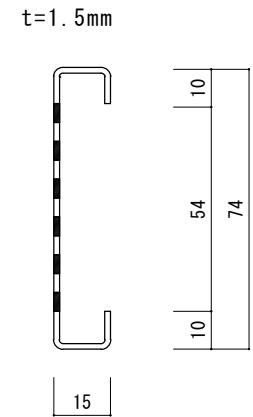

HARACHU ステンレспанチング床吹出口ガラリ ZY-301-15

有効開口面積 約54cm²

パンチング穴詳細図

φ 5

5

裏面詳細図

参考収まり図

短型丸穴
ステンレспанチング床吹出口
ZY-301-15

名称	ステンレспанチング床吹出口ガラリ	
品番	ZY- 301-15	
規格	巾74×長さ300×厚15	
材質	SUS304 t=1.5mm HL (表面) 2B(裏面)	
開口面積/率	約54cm ² / 約24.3%	※簡易フィルターの装着が可能です。

原工務店

<http://www.harachu.com>

〒546-0042 大阪市東住吉区西今川2-15-8 TEL06-6704-6223 FAX06-6704-6277