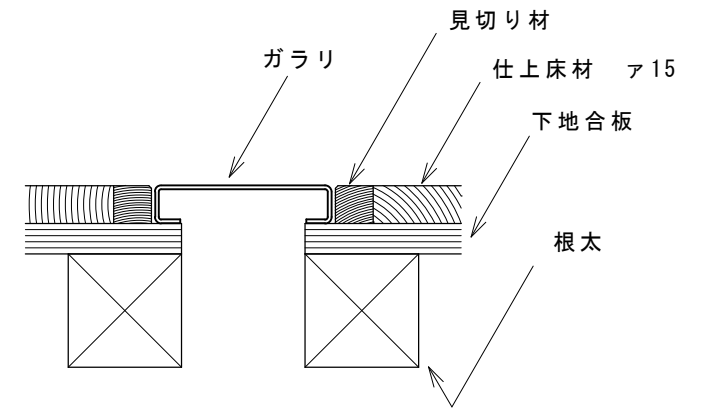

HARACHU ステンレспанチング床吹出口ガラリ ZY-301-15

有効開口面積 約54cm²

パンチング穴詳細図

φ 5

5

裏面詳細図

参考収まり図

短型丸穴
ステンレспанチング床吹出口
ZY-301-15

名称	ステンレспанチング床吹出口ガラリ	
品番	ZY- 301-15	
規格	巾74×長さ300×厚15	
材質	SUS304 t=1.5mm HL (表面) 2B(裏面)	
開口面積/率	約54cm ² / 約24.3%	※簡易フィルターの装着が可能です。

原工務店

<http://www.harachu.com>

〒546-0042 大阪市東住吉区西今川2-15-8 TEL06-6704-6223 FAX06-6704-6277