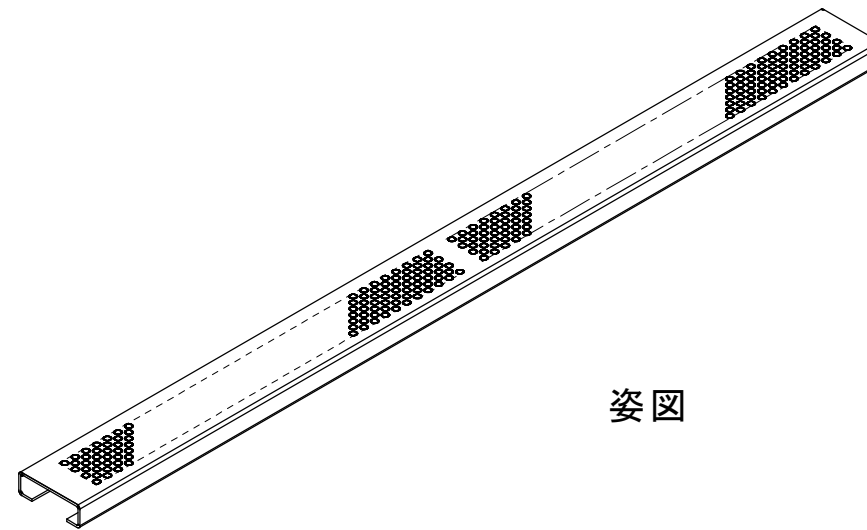

HARACHU ステンレスパンチング床吹出口ガラリ PP-441-15

有効開口面積 約60cm²

表面詳細図

裏面詳細図

パンチング穴詳細図

姿図

参考収まり図

細巾小丸穴
ステンレスパンチング床吹出口
PP-441-15

名称 ステンレスパンチング床吹出口ガラリ
品番 PP- 441-15
規格 巾40×長600×厚15
材質 SUS304 t=1.5mm HL(表面) 2B(裏面)
開口面積/率 約60cm² / 約25%

※簡易フィルターの装着が可能です。

原工務店

<http://www.harachu.com>

〒546-0042 大阪市東住吉区西今川2-15-8

TEL06-6704-6223 FAX06-6704-6277