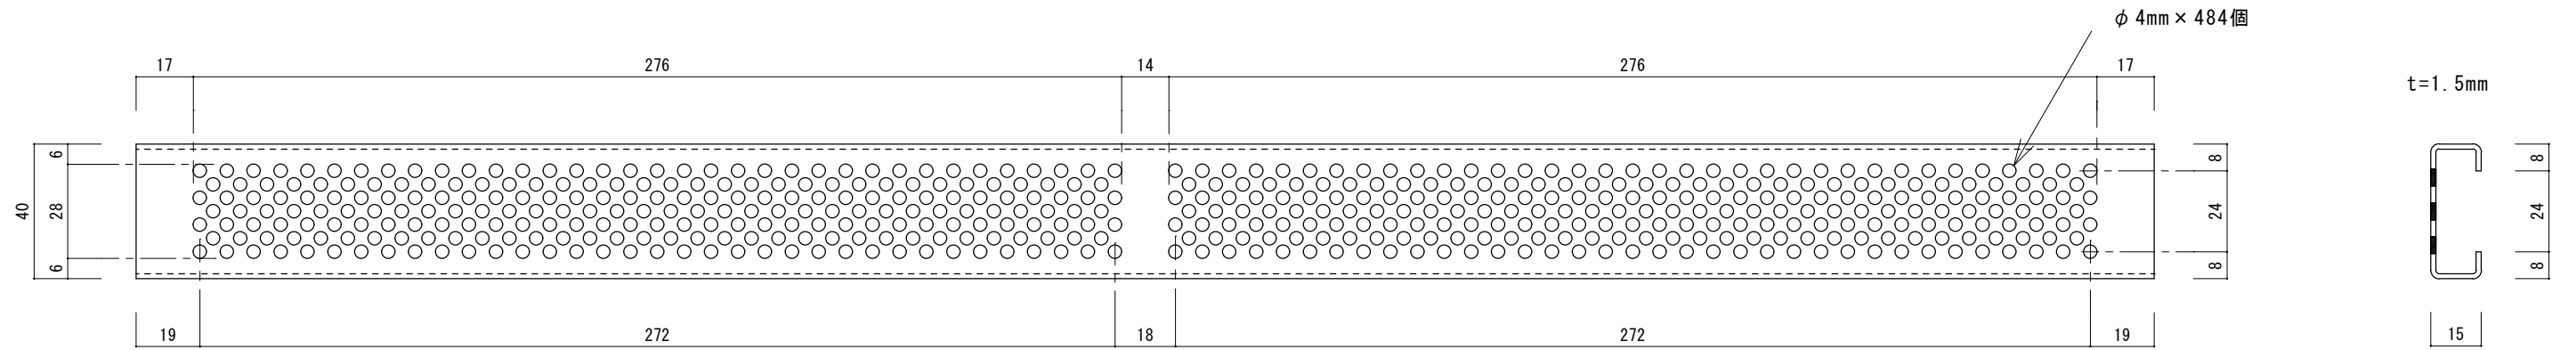

HARACHU ステンレスパンチング床吹出口ガラリ PP-441-15

有効開口面積 約60cm²

表面詳細図

裏面詳細図

パンチング穴詳細図

姿図

参考収まり図

細巾小丸穴
ステンレスパンチング床吹出口
PP-441-15

名称 ステンレスパンチング床吹出口ガラリ
品番 PP- 441-15
規格 巾40×長600×厚15
材質 SUS304 t=1.5mm HL(表面) 2B(裏面)
開口面積/率 約60cm² / 約25%

※簡易フィルターの装着が可能です。

原工務店

<http://www.harachu.com>

〒546-0042 大阪市東住吉区西今川2-15-8

TEL06-6704-6223 FAX06-6704-6277