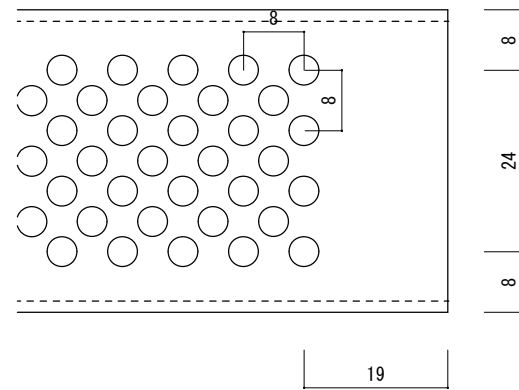

HARACHU ステンレスパンチング床吹出口ガラリ PP-441-15

有効開口面積 約60cm²

表面詳細図

裏面詳細図

パンチング穴詳細図

姿図

参考収まり図

細巾小丸穴
ステンレスパンチング床吹出口
PP-441-15

名称 ステンレスパンチング床吹出口ガラリ
品番 PP- 441-15
規格 巾40×長600×厚15
材質 SUS304 t=1.5mm HL(表面) 2B(裏面)
開口面積/率 約60cm² / 約25%

※簡易フィルターの装着が可能です。

原工務店

<http://www.harachu.com>

〒546-0042 大阪市東住吉区西今川2-15-8

TEL06-6704-6223 FAX06-6704-6277