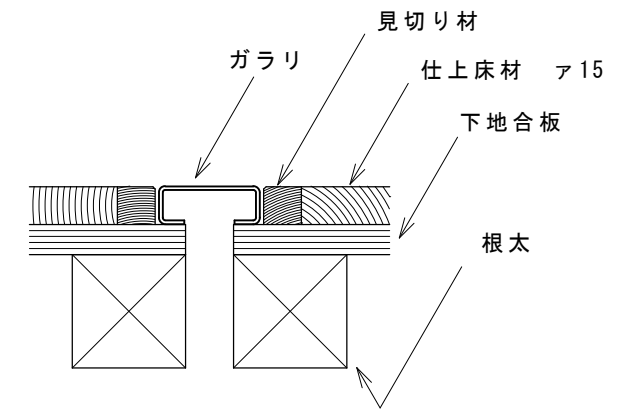

HARACHU ステンレスパンチング床吹出口ガラリ PP-441-15

有効開口面積 約60cm²

表面詳細図

裏面詳細図

パンチング穴詳細図

姿図

参考収まり図

細巾小丸穴
ステンレスパンチング床吹出口
PP-441-15

名称 ステンレスパンチング床吹出口ガラリ
品番 PP- 441-15
規格 巾40×長600×厚15
材質 SUS304 t=1.5mm HL(表面) 2B(裏面)
開口面積/率 約60cm² / 約25%

※簡易フィルターの装着が可能です。

原工務店

<http://www.harachu.com>

〒546-0042 大阪市東住吉区西今川2-15-8

TEL06-6704-6223 FAX06-6704-6277