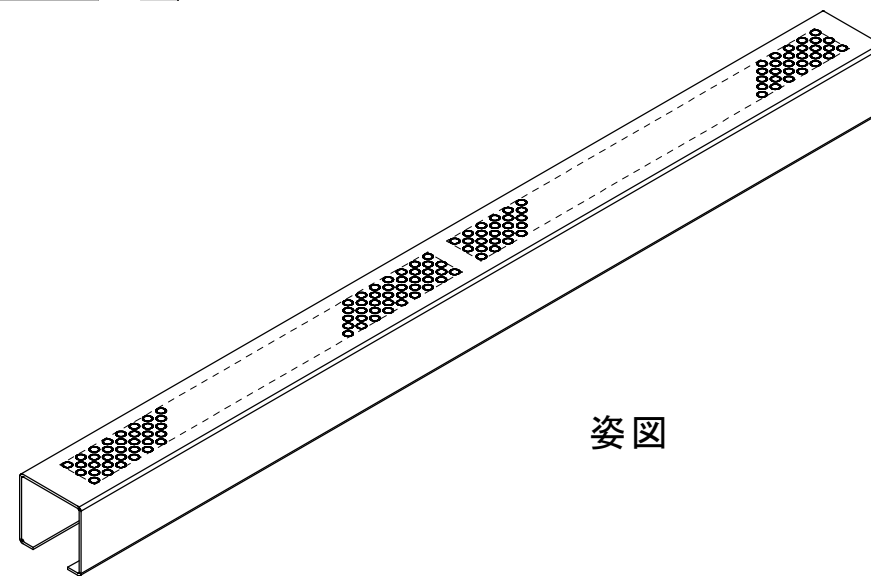

HARACHU ステンレспанチング床吹出口ガラリ ○K-451-55

有効開口面積 約52cm²

表面詳細図

裏面詳細図

パンチング穴詳細図

姿図

参考収まり図

和室用細巾丸穴
ステンレспанチング床吹出口
○K-451-55

名称 ステンレспанチング床吹出口ガラリ
品番 OK- 451-55 ※畳厚55mm（一寸八分）に対応しています。
寸法 巾40×長600×厚55
材質 SUS304 t=1.5mm HL(表面) 2B(裏面)
開口面積/率 約52cm² / 約21% ※簡易フィルターの装着が可能です。

原工務店

<http://www.harachu.com>

〒546-0042 大阪市東住吉区西今川2-15-8 TEL06-6704-6223 FAX06-6704-6277