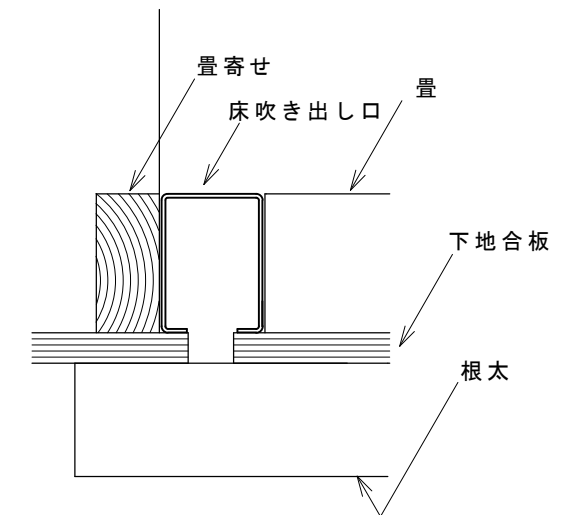

HARACHU ステンレспанチング床吹出口ガラリ ○K-451-55

有効開口面積 約52cm²

表面詳細図

裏面詳細図

パンチング穴詳細図

姿図

参考収まり図

和室用細巾丸穴
ステンレспанチング床吹出口
○K-451-55

名称 ステンレспанチング床吹出口ガラリ
品番 OK- 451-55 ※畳厚55mm（一寸八分）に対応しています。
寸法 巾40×長600×厚55
材質 SUS304 t=1.5mm HL(表面) 2B(裏面)
開口面積/率 約52cm² / 約21% ※簡易フィルターの装着が可能です。

原工務店

<http://www.harachu.com>

〒546-0042 大阪市東住吉区西今川2-15-8 TEL06-6704-6223 FAX06-6704-6277