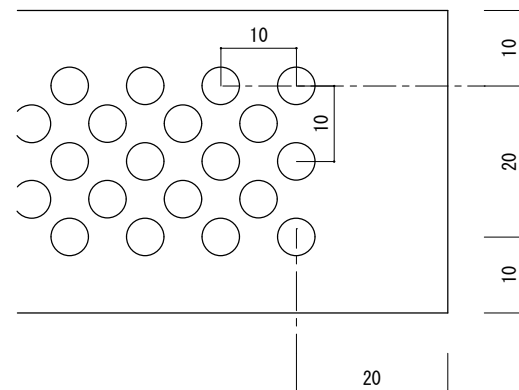

HARACHU ステンレспанチング床吹出口ガラリ ○K-451-55

有効開口面積 約52cm²

表面詳細図

裏面詳細図

パンチング穴詳細図

姿図

参考収まり図

和室用細巾丸穴
ステンレспанチング床吹出口
○K-451-55

名称 ステンレспанチング床吹出口ガラリ
品番 OK- 451-55 ※畳厚55mm（一寸八分）に対応しています。
寸法 巾40×長600×厚55
材質 SUS304 t=1.5mm HL(表面) 2B(裏面)
開口面積/率 約52cm² / 約21% ※簡易フィルターの装着が可能です。

原工務店

<http://www.harachu.com>

〒546-0042 大阪市東住吉区西今川2-15-8 TEL06-6704-6223 FAX06-6704-6277