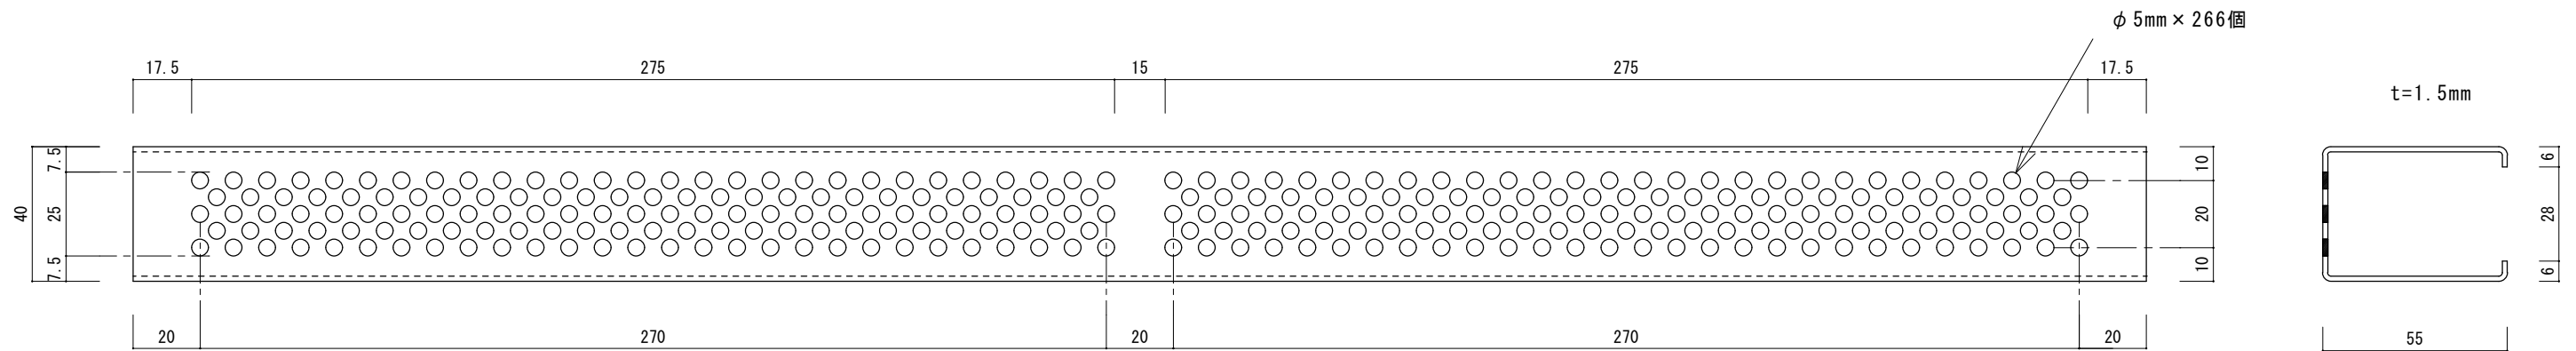

HARACHU ステンレспанチング床吹出口ガラリ ○K-451-55

有効開口面積 約52cm²

表面詳細図

裏面詳細図

パンチング穴詳細図

姿図

参考収まり図

和室用細巾丸穴
ステンレспанチング床吹出口
○K-451-55

名称 ステンレспанチング床吹出口ガラリ
品番 OK- 451-55 ※畳厚55mm（一寸八分）に対応しています。
寸法 巾40×長600×厚55
材質 SUS304 t=1.5mm HL(表面) 2B(裏面)
開口面積/率 約52cm² / 約21% ※簡易フィルターの装着が可能です。

原工務店

<http://www.harachu.com>

〒546-0042 大阪市東住吉区西今川2-15-8 TEL06-6704-6223 FAX06-6704-6277