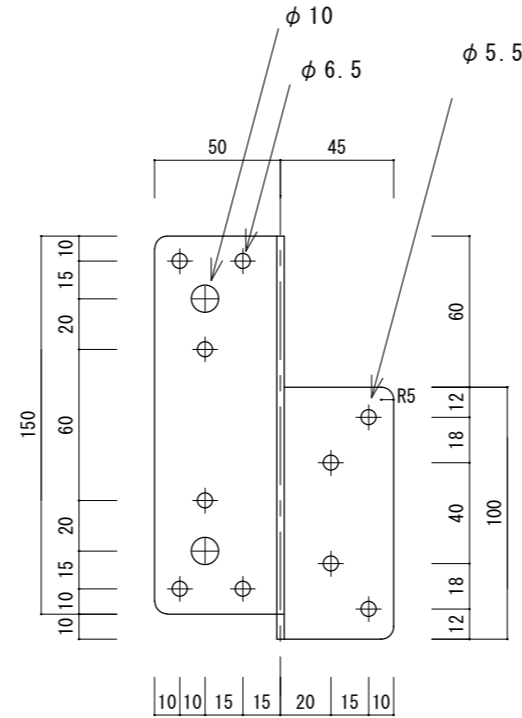

HARACHU

布団掛け部材
意匠用水平部材固定用

Z型金物

側方より

正面より

取付例

SUS304 t=3mm 両面HL

上方より

姿図

取付例断面図

名称 Z型金物
 品番 NI-22B
 寸法 出巾220×高160×巾90
 材質 SUS304 t=3mm 両面HL

布団掛け・意匠部材固定用
 Z型金物
 NI-22B

原工務店

<http://www.harachu.com>

〒546-0042 大阪市東住吉区西今川2-15-8 TEL06-6704-6223 FAX06-6704-6277