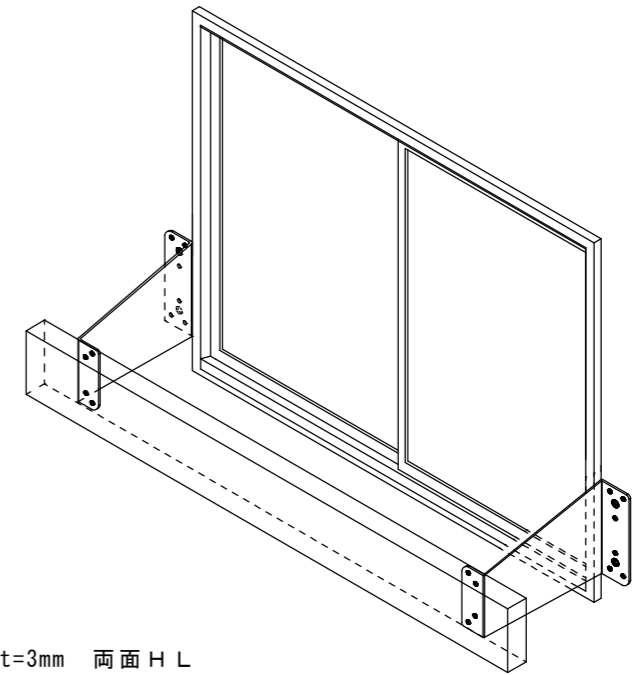

HARACHU

布団掛け部材
意匠用水平部材固定用

Z型金物

側方より

正面より

取付例

SUS304 t=3mm 両面HL

上方より

姿図

取付例断面図

名称 Z型金物
 品番 NI-22B
 寸法 出巾220×高160×巾90
 材質 SUS304 t=3mm 両面HL

布団掛け・意匠部材固定用
 Z型金物
 NI-22B

原工務店

<http://www.harachu.com>

〒546-0042 大阪市東住吉区西今川2-15-8 TEL06-6704-6223 FAX06-6704-6277