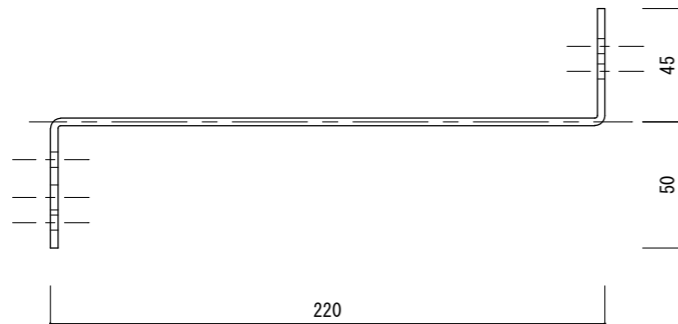

HARACHU

布団掛け部材
意匠用水平部材固定用

Z型金物

側方より

正面より

取付例

SUS304 t=3mm 両面HL

上方より

姿図

取付例断面図

名称 Z型金物
 品番 NI-22B
 寸法 出巾220×高160×巾90
 材質 SUS304 t=3mm 両面HL

布団掛け・意匠部材固定用
 Z型金物
 NI-22B

原工務店

<http://www.harachu.com>

〒546-0042 大阪市東住吉区西今川2-15-8 TEL06-6704-6223 FAX06-6704-6277