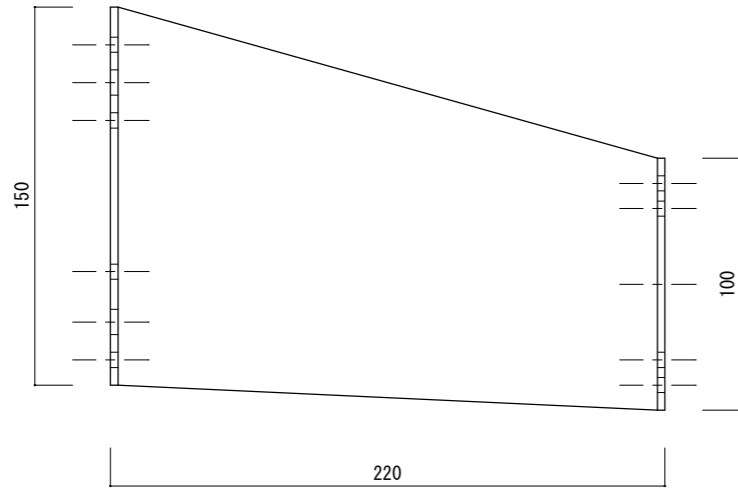

HARACHU

布団掛け部材
意匠用水平部材固定用

Z型金物

側方より

正面より

取付例

SUS304 t=3mm 両面HL

上方より

姿図

取付例断面図

名称 Z型金物
 品番 NI-22B
 寸法 出巾220×高160×巾90
 材質 SUS304 t=3mm 両面HL

布団掛け・意匠部材固定用
 Z型金物
 NI-22B

原工務店

<http://www.harachu.com>

〒546-0042 大阪市東住吉区西今川2-15-8 TEL06-6704-6223 FAX06-6704-6277