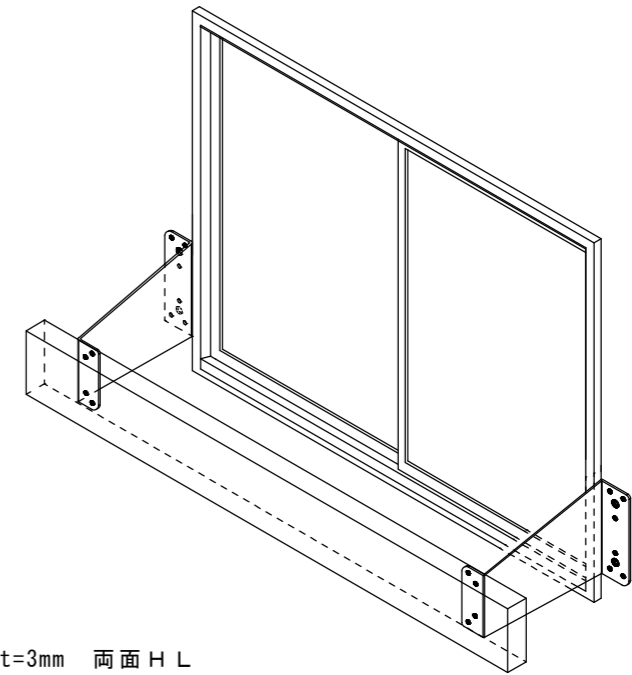

HARACHU

布団掛け部材
意匠用水平部材固定用

Z型金物

側方より

正面より

取付例

SUS304 t=3mm 両面HL

上方より

姿図

取付例断面図

名称 Z型金物
 品番 NI-22B
 寸法 出巾220×高160×巾90
 材質 SUS304 t=3mm 両面HL

布団掛け・意匠部材固定用
 Z型金物
 NI-22B

原工務店

<http://www.harachu.com>

〒546-0042 大阪市東住吉区西今川2-15-8 TEL06-6704-6223 FAX06-6704-6277