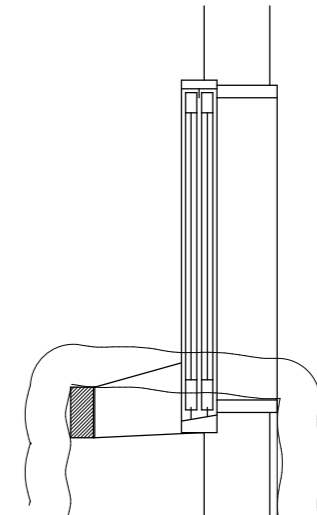

HARACHU

布団掛け部材
意匠用水平部材固定用

Z型金物

側方より

正面より

取付例

SUS304 t=3mm 両面HL

上方より

姿図

取付例断面図

名称 Z型金物
 品番 NI-22B
 寸法 出巾220×高160×巾90
 材質 SUS304 t=3mm 両面HL

布団掛け・意匠部材固定用
 Z型金物
 NI-22B

原工務店

<http://www.harachu.com>

〒546-0042 大阪市東住吉区西今川2-15-8 TEL06-6704-6223 FAX06-6704-6277