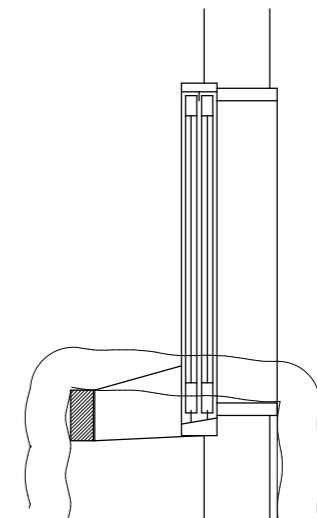

側方より

正面より

上方より

姿図

取付例

取付例断面図

名称 L型金物
品番 NI-L15E
寸法 出巾150×高150×巾50
材質 SUS304 t=3mm 両面HL

布団掛け・意匠部材固定用
L型金物(入り隅用)
NI-L15E