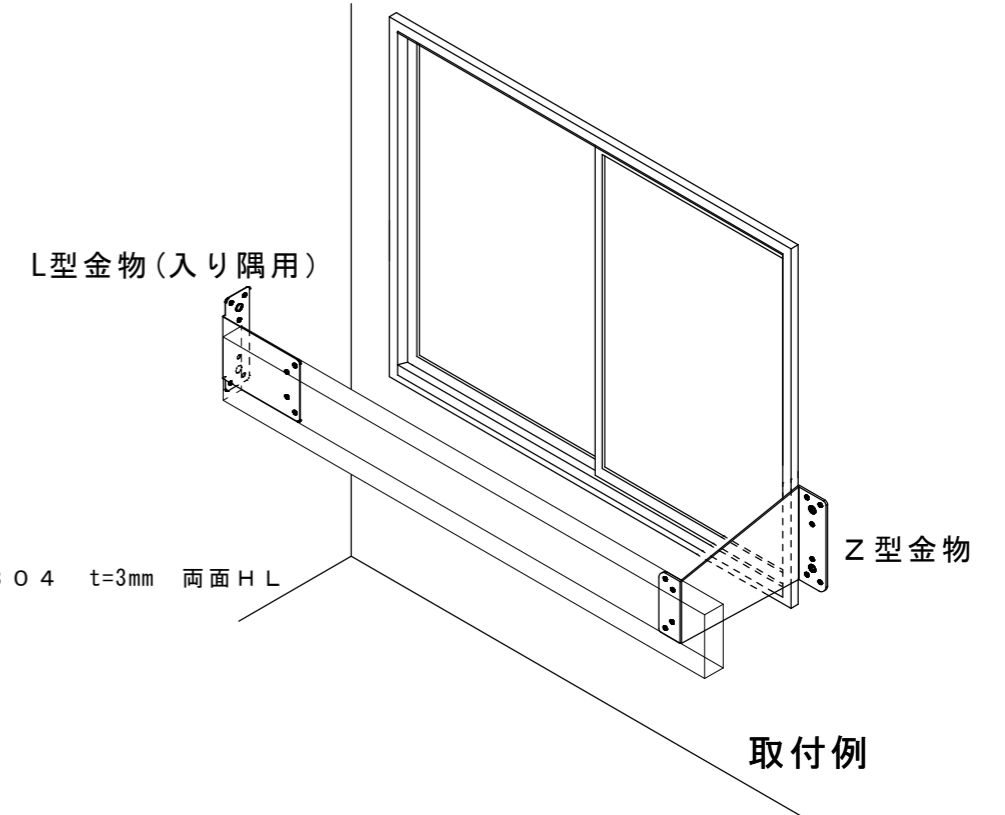

側方より

正面より

上方より

姿図

取付例

取付例断面図

名称 L型金物
品番 NI-L15E
寸法 出巾150×高150×巾50
材質 SUS304 t=3mm 両面HL

布団掛け・意匠部材固定用
L型金物(入り隅用)
NI-L15E