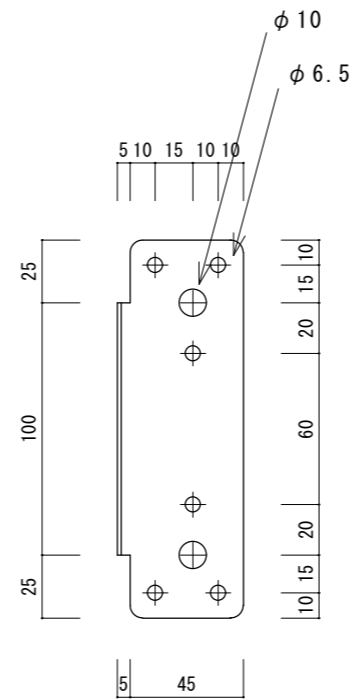

側方より

正面より

上方より

姿図

取付例

取付例断面図

名称 L型金物
品番 NI-L15E
寸法 出巾150×高150×巾50
材質 SUS304 t=3mm 両面HL

布団掛け・意匠部材固定用
L型金物(入り隅用)
NI-L15E