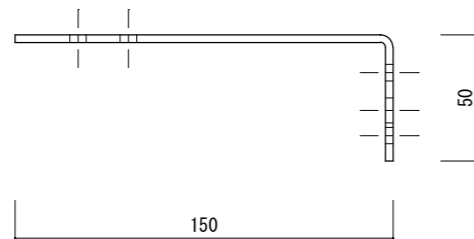

側方より

正面より

上方より

姿図

取付例

取付例断面図

名称 L型金物
品番 NI-L15E
寸法 出巾150×高150×巾50
材質 SUS304 t=3mm 両面HL

布団掛け・意匠部材固定用
L型金物(入り隅用)
NI-L15E