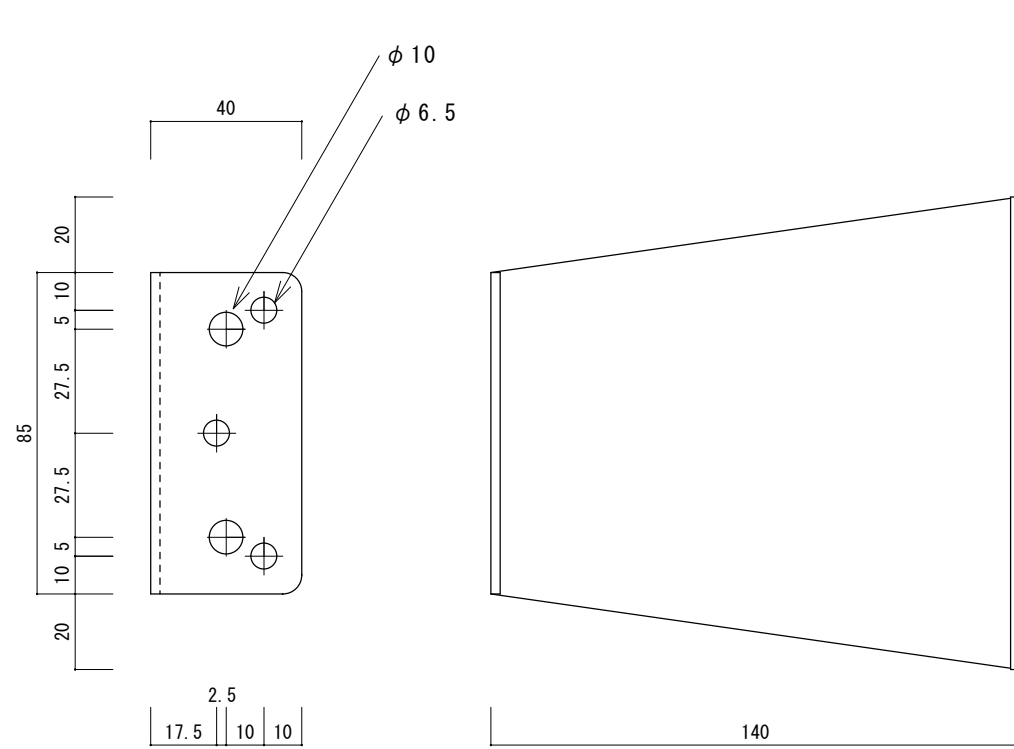

# コの字型金物

正面より

側方より

上方より

姿図

SUS304 t=2.5mm 両面HL

取付例

取付例断面図

名称 コの字型金物  
品番 UC-14C  
寸法 出巾140×高125×巾80  
材質 SUS304 t=2.5mm 両面HL

布団掛け・意匠部材固定用  
コの字型金物  
UC-14C

原工務店

<http://www.harachu.com>

〒546-0042 大阪市東住吉区西今川2-15-8 TEL06-6704-6223 FAX06-6704-6277