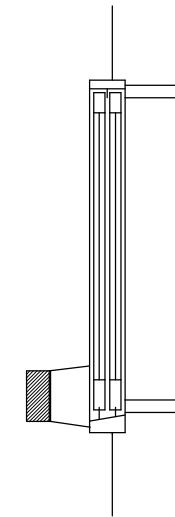

# コの字型金物

正面より

側方より

上方より

姿図

SUS304 t=2.5mm 両面HL

取付例

取付例断面図

名称 コの字型金物  
品番 UC-14C  
寸法 出巾140×高125×巾80  
材質 SUS304 t=2.5mm 両面HL

布団掛け・意匠部材固定用  
コの字型金物  
UC-14C

原工務店

<http://www.harachu.com>

〒546-0042 大阪市東住吉区西今川2-15-8 TEL06-6704-6223 FAX06-6704-6277