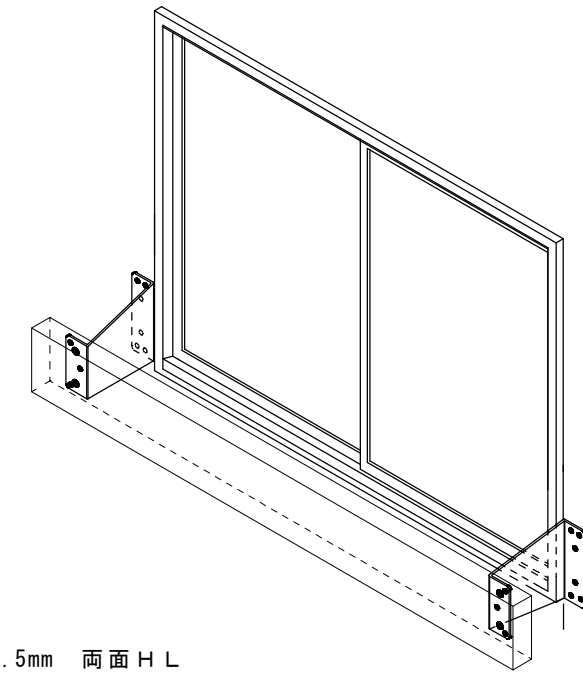

# コの字型金物

正面より

側方より

上方より

姿図

SUS304 t=2.5mm 両面HL

取付例

取付例断面図

名称 コの字型金物  
品番 UC-14C  
寸法 出巾140×高125×巾80  
材質 SUS304 t=2.5mm 両面HL

布団掛け・意匠部材固定用  
コの字型金物  
UC-14C

原工務店

<http://www.harachu.com>

〒546-0042 大阪市東住吉区西今川2-15-8 TEL06-6704-6223 FAX06-6704-6277