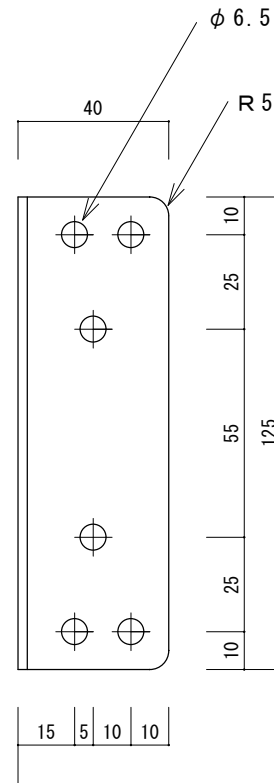

# コの字型金物

正面より

側方より

上方より

姿図

SUS304 t=2.5mm 両面HL

取付例

取付例断面図

名称 コの字型金物  
品番 UC-14C  
寸法 出巾140×高125×巾80  
材質 SUS304 t=2.5mm 両面HL

布団掛け・意匠部材固定用  
コの字型金物  
UC-14C

原工務店

<http://www.harachu.com>

〒546-0042 大阪市東住吉区西今川2-15-8 TEL06-6704-6223 FAX06-6704-6277