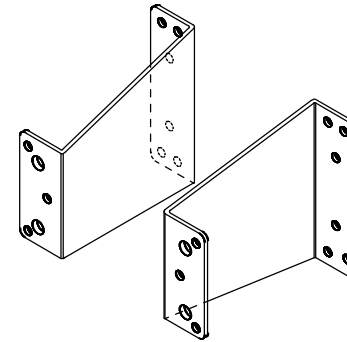

# コの字型金物

正面より

側方より

上方より

姿図

SUS304 t=2.5mm 両面HL

取付例

取付例断面図

名称 コの字型金物  
品番 UC-14C  
寸法 出巾140×高125×巾80  
材質 SUS304 t=2.5mm 両面HL

布団掛け・意匠部材固定用  
コの字型金物  
UC-14C

原工務店

<http://www.harachu.com>

〒546-0042 大阪市東住吉区西今川2-15-8 TEL06-6704-6223 FAX06-6704-6277