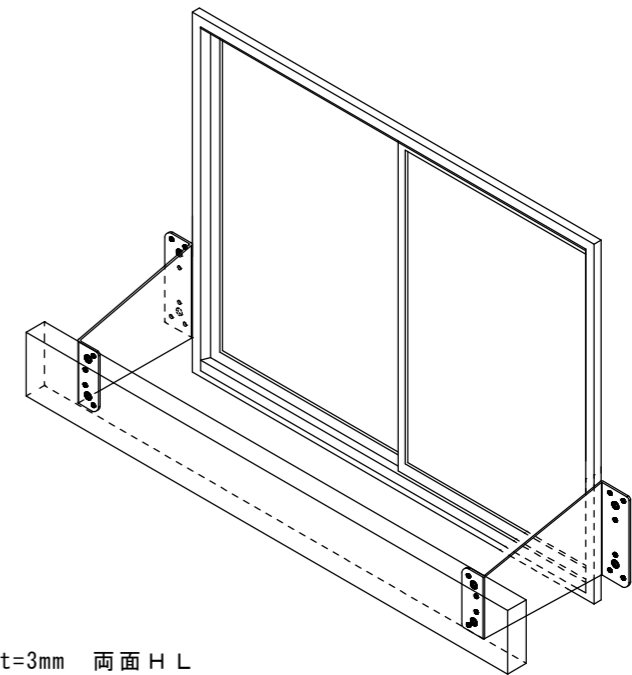

HARACHU

布団掛け部材
意匠用水平部材固定用

Z型金物

UC-22F UC-26F UC-30F

(UC-26Fの場合は260、UC-30Fの場合は300)

側方より

正面より

SUS304 t=3mm 両面HL

取付例

(UC-26Fの場合は260、UC-30Fの場合は300)

上方より

姿図

取付例断面図

布団掛け・意匠部材固定用
Z型金物
UC-22F (26F・30F)

名称 Z型金物
品番 UC-22F (UC-26F・UC-30F)
寸法 出巾220(260・300)×高150×巾90(括弧内はUC26F・UC30F)
材質 SUS304 t=3mm 両面HL

原工務店