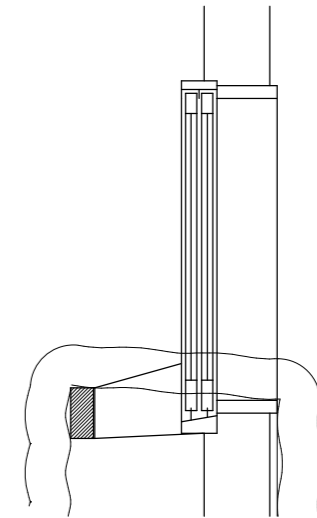

(UC-26Fの場合は260、UC-30Fの場合は300)

側方より

SUS304 t=3mm 両面HL

正面より

取付例

(UC-26Fの場合は260、UC-30Fの場合は300)

上方より

姿図

取付例断面図

布団掛け・意匠部材固定用  
**Z型金物**  
UC-22F (26F・30F)

名称 Z型金物  
品番 UC-22F (UC-26F・UC-30F)  
寸法 出巾220(260・300)×高150×巾90(括弧内はUC26F・UC30F)  
材質 SUS304 t=3mm 両面HL