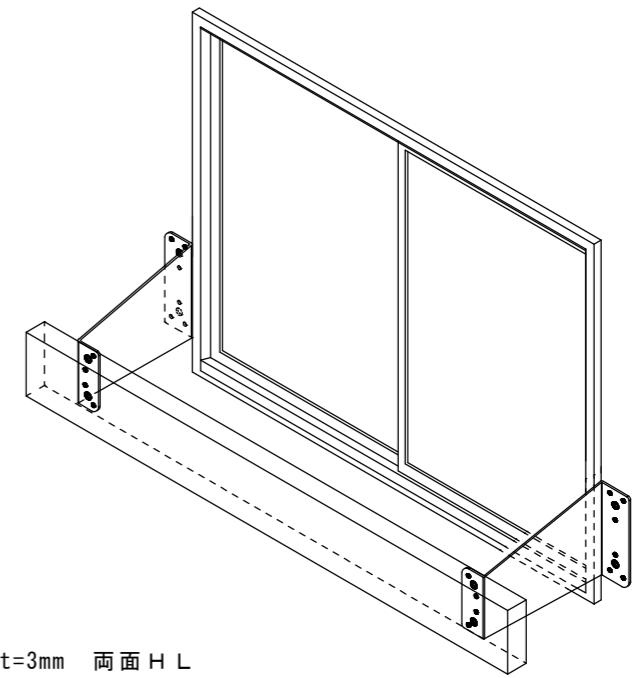

(UC-26Fの場合は260、UC-30Fの場合は300)

側方より

SUS304 t=3mm 両面HL

正面より

取付例

(UC-26Fの場合は260、UC-30Fの場合は300)

上方より

姿図

取付例断面図

布団掛け・意匠部材固定用  
**Z型金物**  
UC-22F (26F・30F)

名称 Z型金物  
品番 UC-22F (UC-26F・UC-30F)  
寸法 出巾220(260・300)×高150×巾90(括弧内はUC26F・UC30F)  
材質 SUS304 t=3mm 両面HL