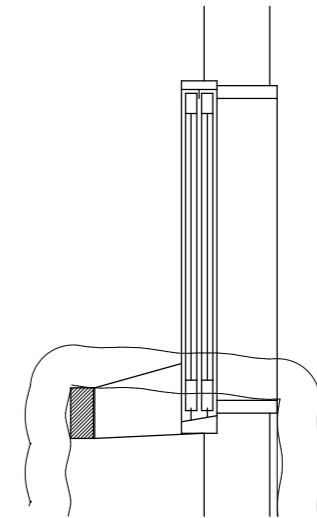

HARACHU

布団掛け部材
意匠用水平部材固定用

Z型金物

UC-22F UC-26F UC-30F

(UC-26Fの場合は260、UC-30Fの場合は300)

側方より

正面より

SUS304 t=3mm 両面HL

取付例

(UC-26Fの場合は260、UC-30Fの場合は300)

上方より

姿図

取付例断面図

布団掛け・意匠部材固定用
Z型金物
UC-22F (26F・30F)

名称 Z型金物
品番 UC-22F (UC-26F・UC-30F)
寸法 出巾220(260・300)×高150×巾90(括弧内はUC26F・UC30F)
材質 SUS304 t=3mm 両面HL

原工務店