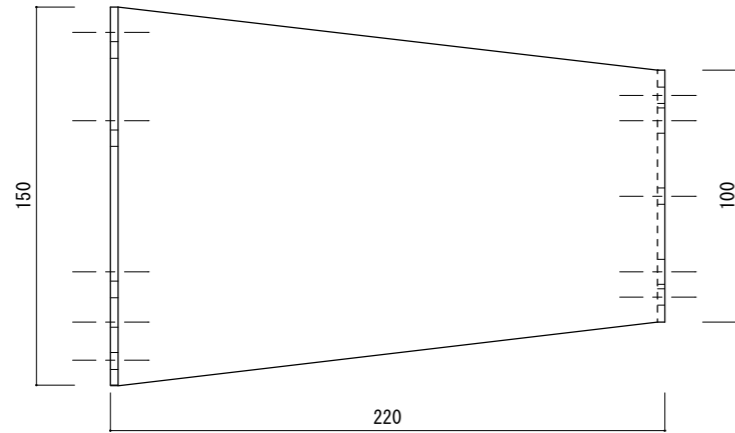

HARACHU

布団掛け部材
意匠用水平部材固定用

Z型金物

UC-22F UC-26F UC-30F

(UC-26Fの場合は260、UC-30Fの場合は300)

側方より

正面より

SUS304 t=3mm 両面HL

取付例

(UC-26Fの場合は260、UC-30Fの場合は300)

上方より

姿図

取付例断面図

布団掛け・意匠部材固定用
Z型金物
UC-22F (26F・30F)

名称 Z型金物
品番 UC-22F (UC-26F・UC-30F)
寸法 出巾220(260・300)×高150×巾90(括弧内はUC26F・UC30F)
材質 SUS304 t=3mm 両面HL

原工務店