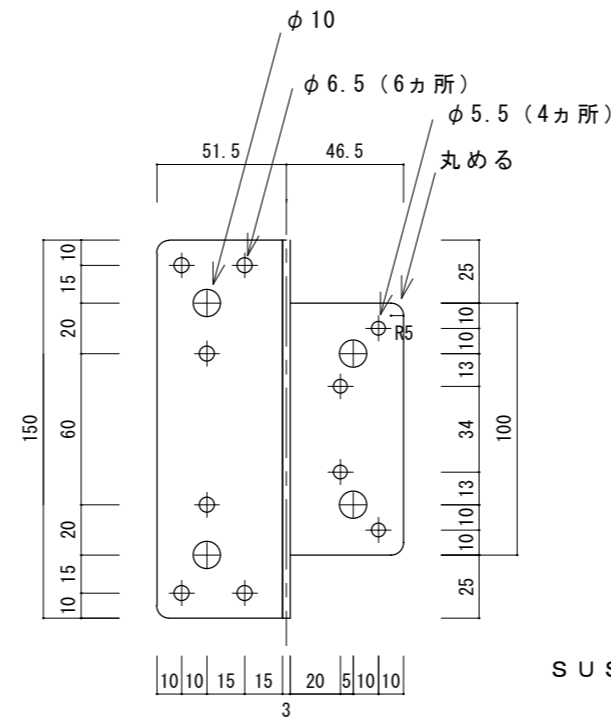

HARACHU

布団掛け部材
意匠用水平部材固定用

Z型金物

UC-22F UC-26F UC-30F

(UC-26Fの場合は260、UC-30Fの場合は300)

側方より

正面より

SUS304 t=3mm 両面HL

取付例

(UC-26Fの場合は260、UC-30Fの場合は300)

上方より

姿図

取付例断面図

布団掛け・意匠部材固定用
Z型金物
UC-22F (26F・30F)

名称 Z型金物
品番 UC-22F (UC-26F・UC-30F)
寸法 出巾220(260・300)×高150×巾90(括弧内はUC26F・UC30F)
材質 SUS304 t=3mm 両面HL

原工務店