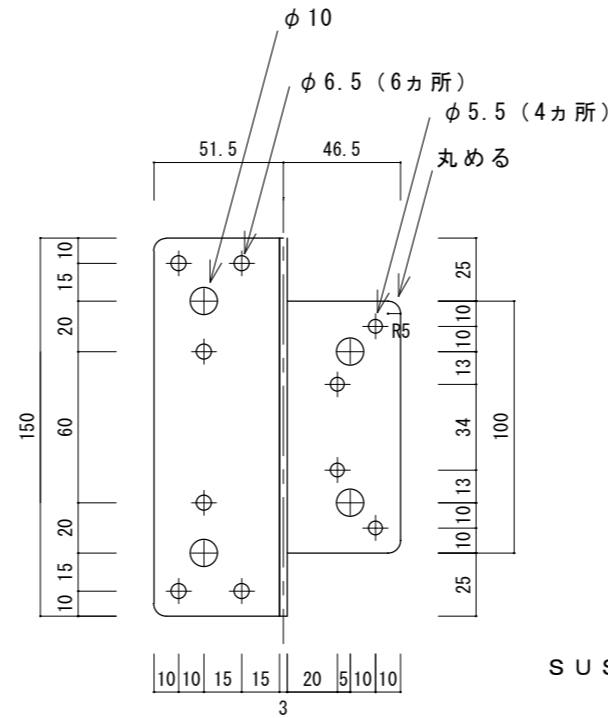

(UC-26Fの場合は260、UC-30Fの場合は300)

側方より

SUS304 t=3mm 両面HL

正面より

取付例

(UC-26Fの場合は260、UC-30Fの場合は300)

上方より

姿図

取付例断面図

布団掛け・意匠部材固定用  
**Z型金物**  
UC-22F (26F・30F)

名称 Z型金物  
品番 UC-22F (UC-26F・UC-30F)  
寸法 出巾220(260・300)×高150×巾90(括弧内はUC26F・UC30F)  
材質 SUS304 t=3mm 両面HL