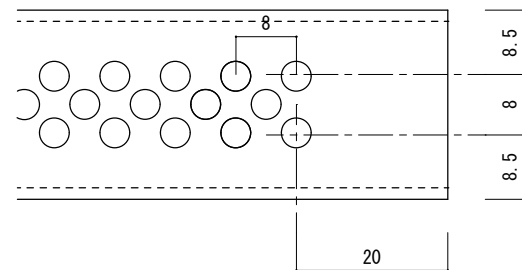

有効開口面積約35cm²

表面詳細図

裏面詳細図

パンチング穴詳細図

姿図

参考収まり図

超細巾小丸穴

ステンレспанチング床吹出口

PP-241-15

名称 ステンレспанチング床吹出口ガラリ
 品番 PP- 241-15
 寸法 巾25×長さ600×厚15
 材質 SUS304 t=1.5mm HL(表面) 2B(裏面)
 開口面積/率 約35cm² / 約17.5% ※簡易フィルターの装着が可能です。

原工務店

<http://www.harachu.com>

〒546-0042 大阪市東住吉区西今川2-15-8 TEL06-6704-6223 FAX06-6704-6277