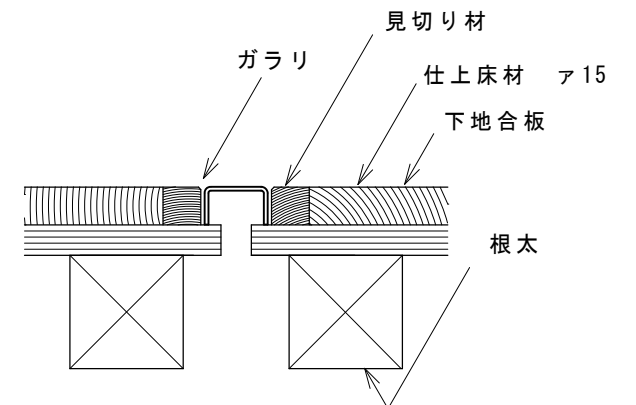

有効開口面積約35cm²

表面詳細図

裏面詳細図

パンチング穴詳細図

姿図

参考収まり図

超細巾小丸穴

ステンレспанチング床吹出口

PP-241-15

名称 ステンレспанチング床吹出口ガラリ
 品番 PP- 241-15
 寸法 巾25×長さ600×厚15
 材質 SUS304 t=1.5mm HL(表面) 2B(裏面)
 開口面積/率 約35cm² / 約17.5% ※簡易フィルターの装着が可能です。

原工務店

<http://www.harachu.com>

〒546-0042 大阪市東住吉区西今川2-15-8 TEL06-6704-6223 FAX06-6704-6277