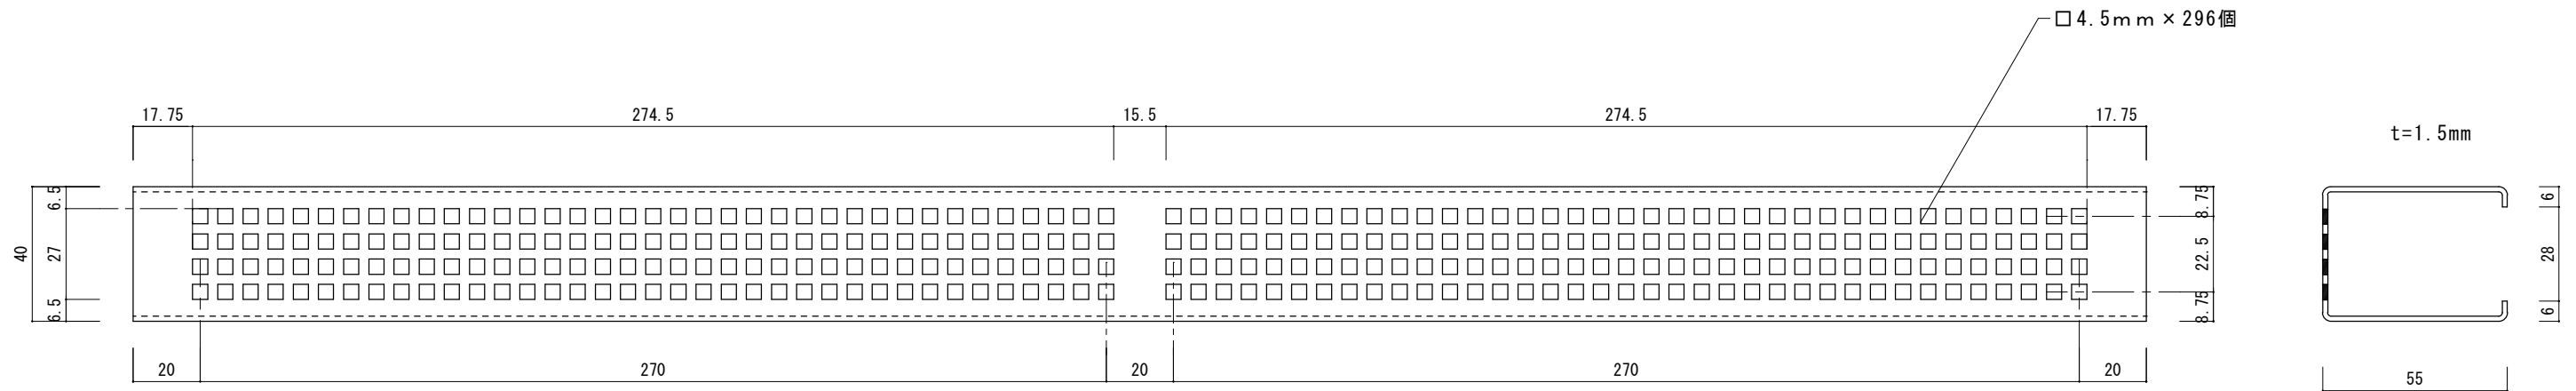

HARACHU ステンレспанチング床吹出口ガラリ ○K-491-55

有効開口面積 約59cm²

表面詳細図

裏面詳細図

パンチング穴詳細図

姿図

参考収まり図

和室用細巾角穴
ステンレспанチング床吹出口
○K-491-55

名称	ステンレспанチング床吹出口ガラリ		
品番	OK- 491-55		
寸法	巾40×長600×厚55		
材質	SUS304	t=1.5mm	HL(表面) 2B(裏面)
開口面積/率	約59cm ²	/	約24.5% ※簡易フィルターの装着が可能です。