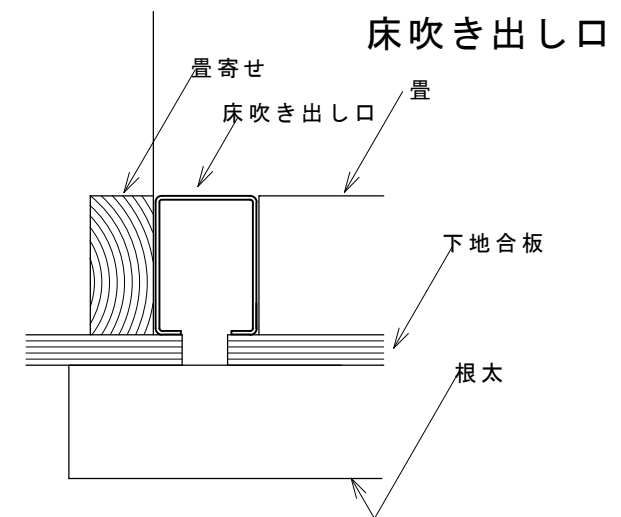

HARACHU ステンレспанチング床吹出口ガラリ ○K-491-55

有効開口面積 約59cm²

表面詳細図

裏面詳細図

パンチング穴詳細図

姿図

参考収まり図

和室用細巾角穴
ステンレспанチング床吹出口
○K-491-55

名称	ステンレспанチング床吹出口ガラリ		
品番	OK- 491-55		
寸法	巾40×長600×厚55		
材質	SUS304	t=1.5mm	HL(表面) 2B(裏面)
開口面積/率	約59cm ²	/	約24.5% ※簡易フィルターの装着が可能です。