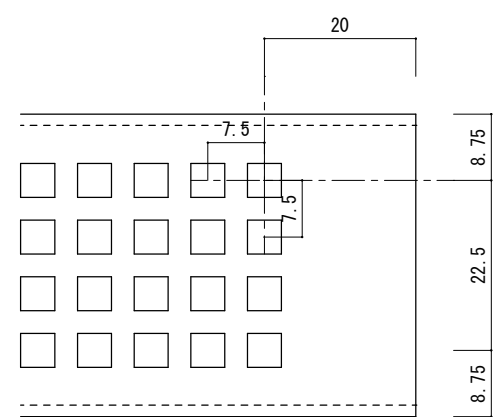

HARACHU ステンレспанチング床吹出口ガラリ ○K-491-55

有効開口面積 約59cm²

表面詳細図

裏面詳細図

パンチング穴詳細図

姿図

参考収まり図

和室用細巾角穴
ステンレспанチング床吹出口
○K-491-55

名称	ステンレспанチング床吹出口ガラリ		
品番	OK- 491-55		
寸法	巾40×長600×厚55		
材質	SUS304	t=1.5mm	HL(表面) 2B(裏面)
開口面積/率	約59cm ²	/	約24.5% ※簡易フィルターの装着が可能です。