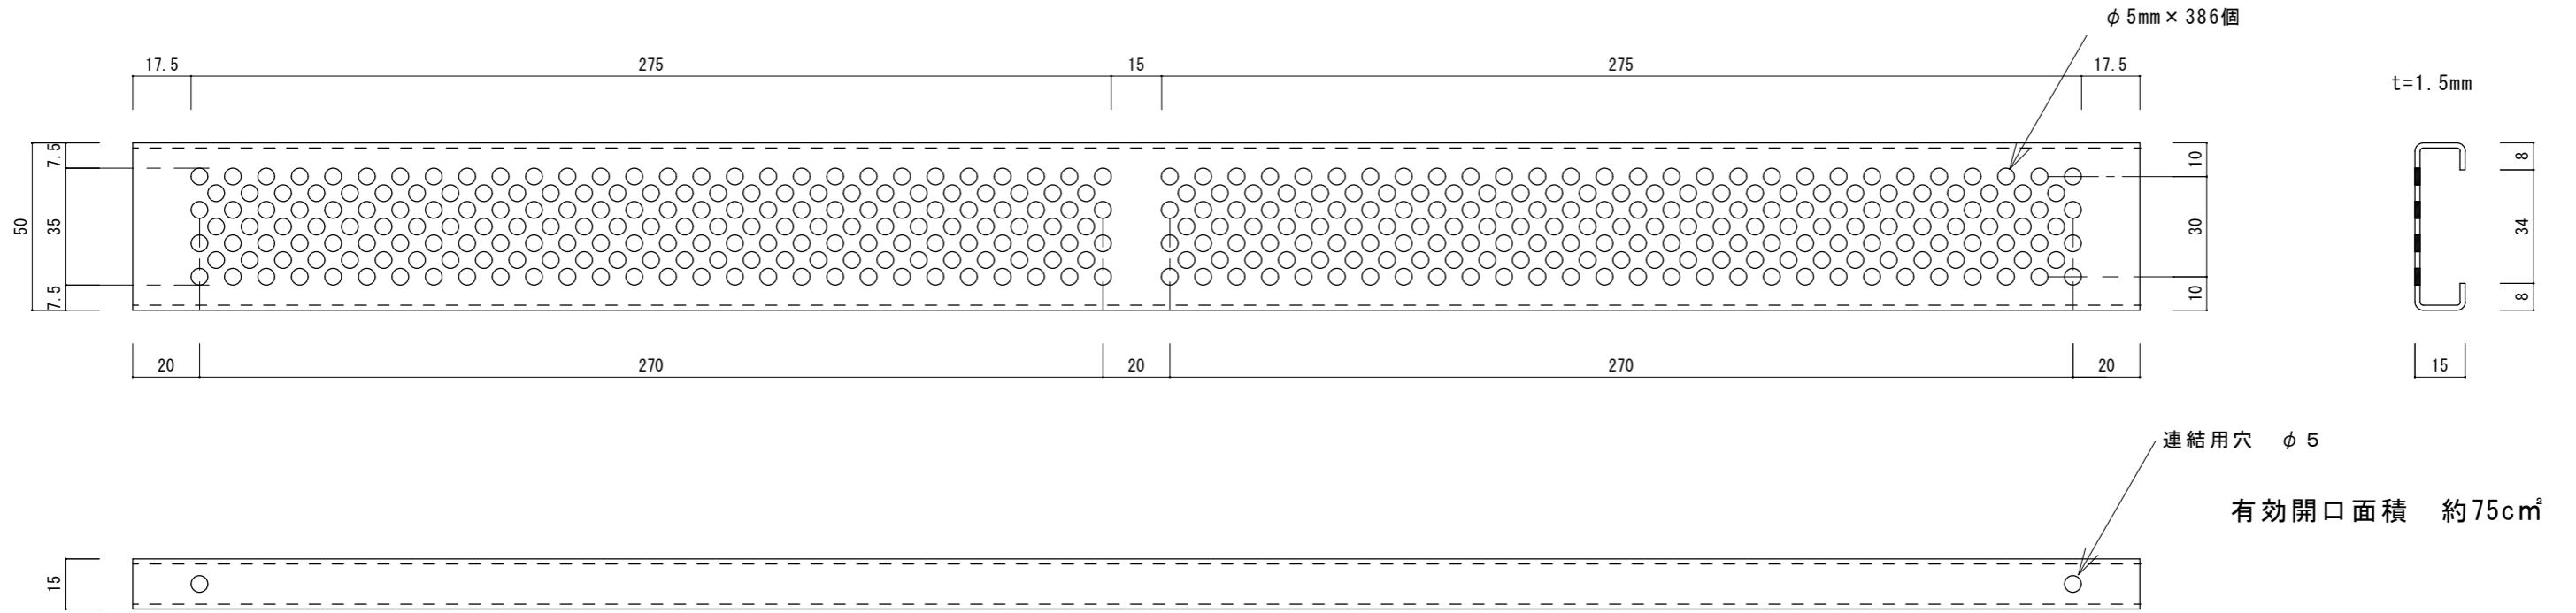

**HARACHU** ステンレспанチング床吹出口ガラリ Z Y - 501-15

表面詳細図

裏面詳細図

パンチング穴詳細図

姿図

参考収まり図

中間巾丸穴  
ステンレспанチング床吹出口  
Z Y - 501-15

名称	ステンレспанチング床吹出口ガラリ		
品番	ZY- 501-15		
規格	巾50×長600×厚15		
材質	SUS304	t=1.5mm	HL(表面) 2B(裏面)
開口面積/率	約75cm <sup>2</sup>	/	約22.5% ※簡易フィルター、樹脂網の装着が可能です。