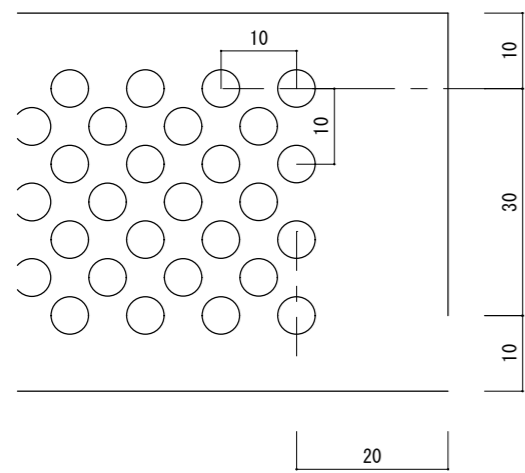

**HARACHU** ステンレспанチング床吹出口ガラリ Z Y - 501-15

表面詳細図

裏面詳細図

パンチング穴詳細図

姿図

参考収まり図

中間巾丸穴  
ステンレспанチング床吹出口  
Z Y - 501-15

名称	ステンレспанチング床吹出口ガラリ		
品番	ZY- 501-15		
規格	巾50×長600×厚15		
材質	SUS304	t=1.5mm	HL(表面) 2B(裏面)
開口面積/率	約75cm <sup>2</sup>	/	約22.5% ※簡易フィルター、樹脂網の装着が可能です。