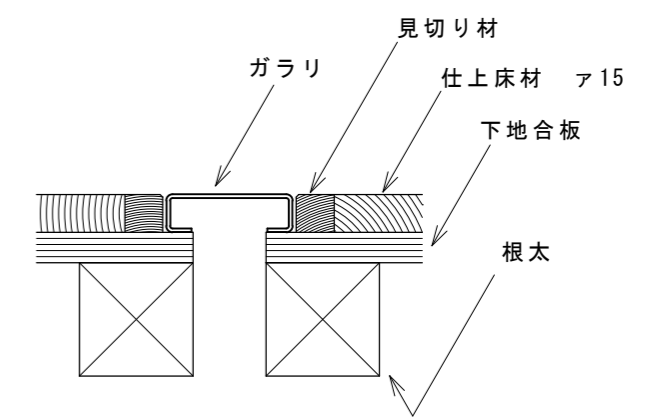

**HARACHU** ステンレспанチング床吹出口ガラリ Z Y - 501-15

表面詳細図

裏面詳細図

パンチング穴詳細図

姿図

参考収まり図

中間巾丸穴  
ステンレспанチング床吹出口  
Z Y - 501-15

名称	ステンレспанチング床吹出口ガラリ		
品番	ZY- 501-15		
規格	巾50×長600×厚15		
材質	SUS304	t=1.5mm	HL(表面) 2B(裏面)
開口面積/率	約75cm <sup>2</sup>	/	約22.5% ※簡易フィルター、樹脂網の装着が可能です。