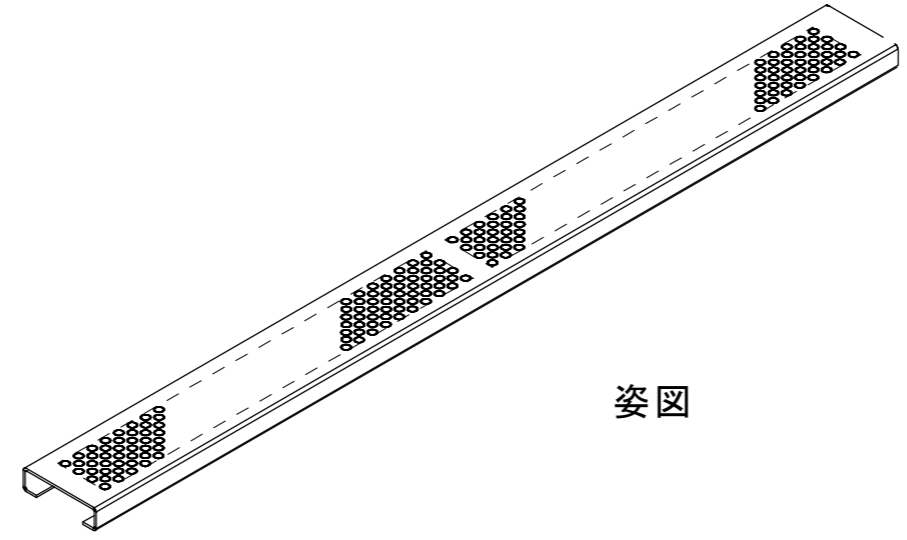

**HARACHU** ステンレспанチング床吹出口ガラリ Z Y - 501-15

表面詳細図

裏面詳細図

パンチング穴詳細図

姿図

参考収まり図

中間巾丸穴  
ステンレспанチング床吹出口  
Z Y - 501-15

名称	ステンレспанチング床吹出口ガラリ		
品番	ZY- 501-15		
規格	巾50×長600×厚15		
材質	SUS304	t=1.5mm	HL(表面) 2B(裏面)
開口面積/率	約75cm <sup>2</sup>	/	約22.5% ※簡易フィルター、樹脂網の装着が可能です。