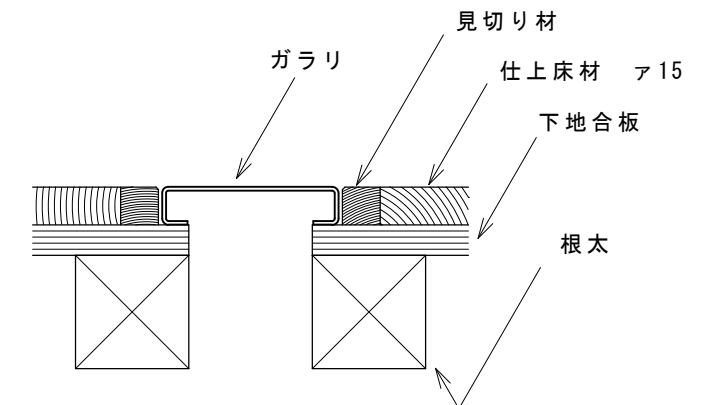

HARACHU ステンレспанチング床吹出口ガラリ PP-641-15

有効開口面積 約130cm²

表面詳細図

裏面詳細図

パンチング穴詳細図

姿図

参考収まり図

標準型小丸穴

**ステンレспанチング床吹出口
PP-641-15**

名称 ステンレспанチング床吹出口ガラリ
 品番 PP 641-15
 寸法 巾74×長さ600×厚15
 材質 SUS304 t=1.5mm HL (表面) 2B (裏面)
 開口面積/率 約130cm² / 約29%

※簡易フィルターの装着が可能です。

原工務店

<http://www.harachu.com>

〒546-0042 大阪市東住吉区西今川2-15-8 TEL06-6704-6223 FAX06-6704-6277