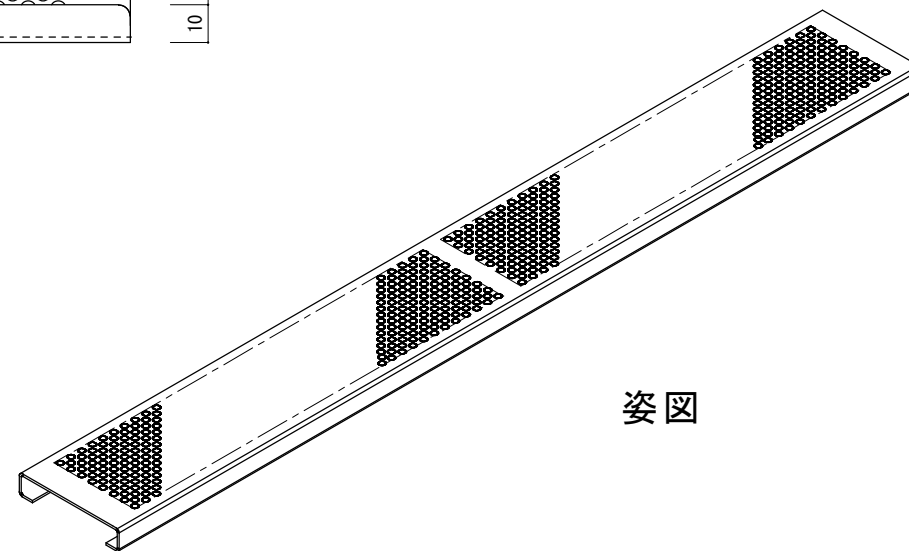

HARACHU ステンレспанチング床吹出口ガラリ PP-641-15

有効開口面積 約130cm²

表面詳細図

裏面詳細図

パンチング穴詳細図

姿図

参考収まり図

標準型小丸穴

**ステンレспанチング床吹出口
PP-641-15**

名称 ステンレспанチング床吹出口ガラリ
 品番 PP 641-15
 寸法 巾74×長さ600×厚15
 材質 SUS304 t=1.5mm HL (表面) 2B (裏面)
 開口面積/率 約130cm² / 約29%

※簡易フィルターの装着が可能です。

原工務店

<http://www.harachu.com>

〒546-0042 大阪市東住吉区西今川2-15-8 TEL06-6704-6223 FAX06-6704-6277