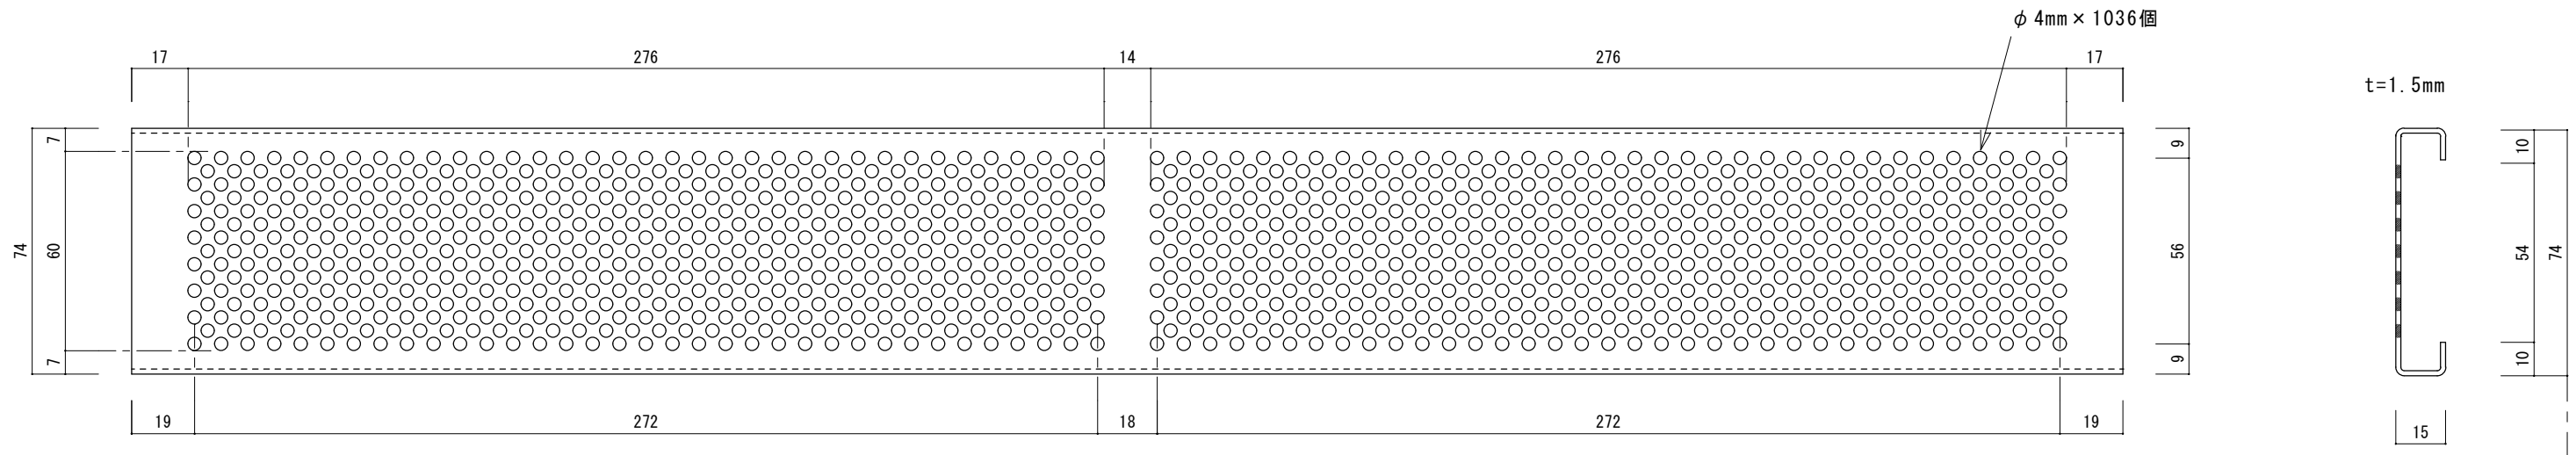

HARACHU ステンレспанチング床吹出口ガラリ PP-641-15

有効開口面積 約130cm²

表面詳細図

裏面詳細図

パンチング穴詳細図

姿図

参考収まり図

標準型小丸穴

**ステンレспанチング床吹出口
PP-641-15**

名称 ステンレспанチング床吹出口ガラリ
 品番 PP 641-15
 寸法 巾74×長さ600×厚15
 材質 SUS304 t=1.5mm HL (表面) 2B (裏面)
 開口面積/率 約130cm² / 約29%

※簡易フィルターの装着が可能です。

原工務店

<http://www.harachu.com>

〒546-0042 大阪市東住吉区西今川2-15-8 TEL06-6704-6223 FAX06-6704-6277