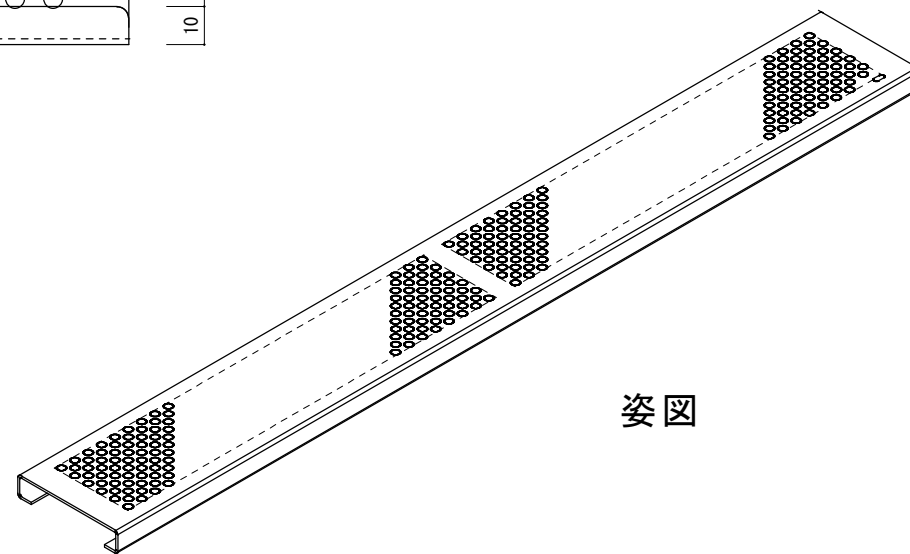

KO-671

内側のガラリがスライドします。

有効開口面積 約118cm<sup>2</sup>

床吹出口

表面詳細図

裏面詳細図

姿図

参考収まり図