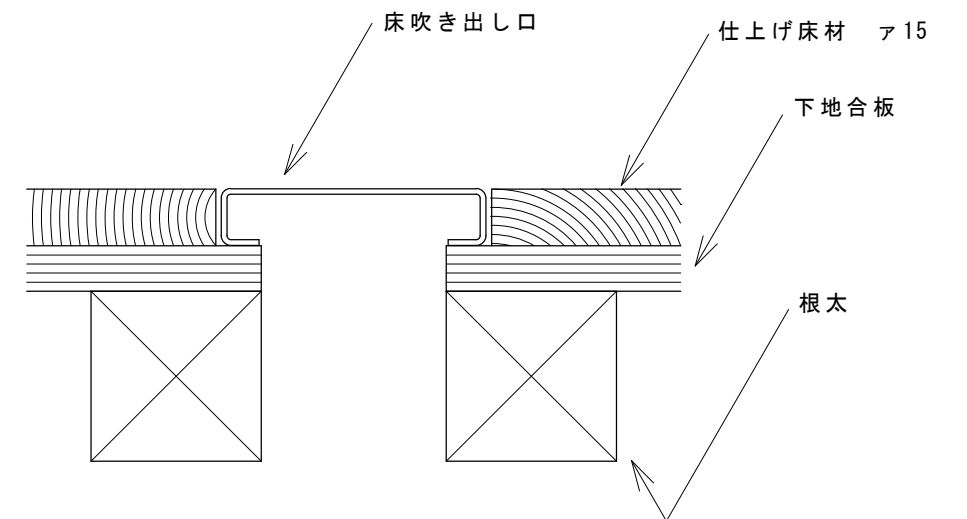

KO-671

内側のガラリがスライドします。

有効開口面積 約118cm<sup>2</sup>

床吹出口

表面詳細図

裏面詳細図

姿図

参考収まり図