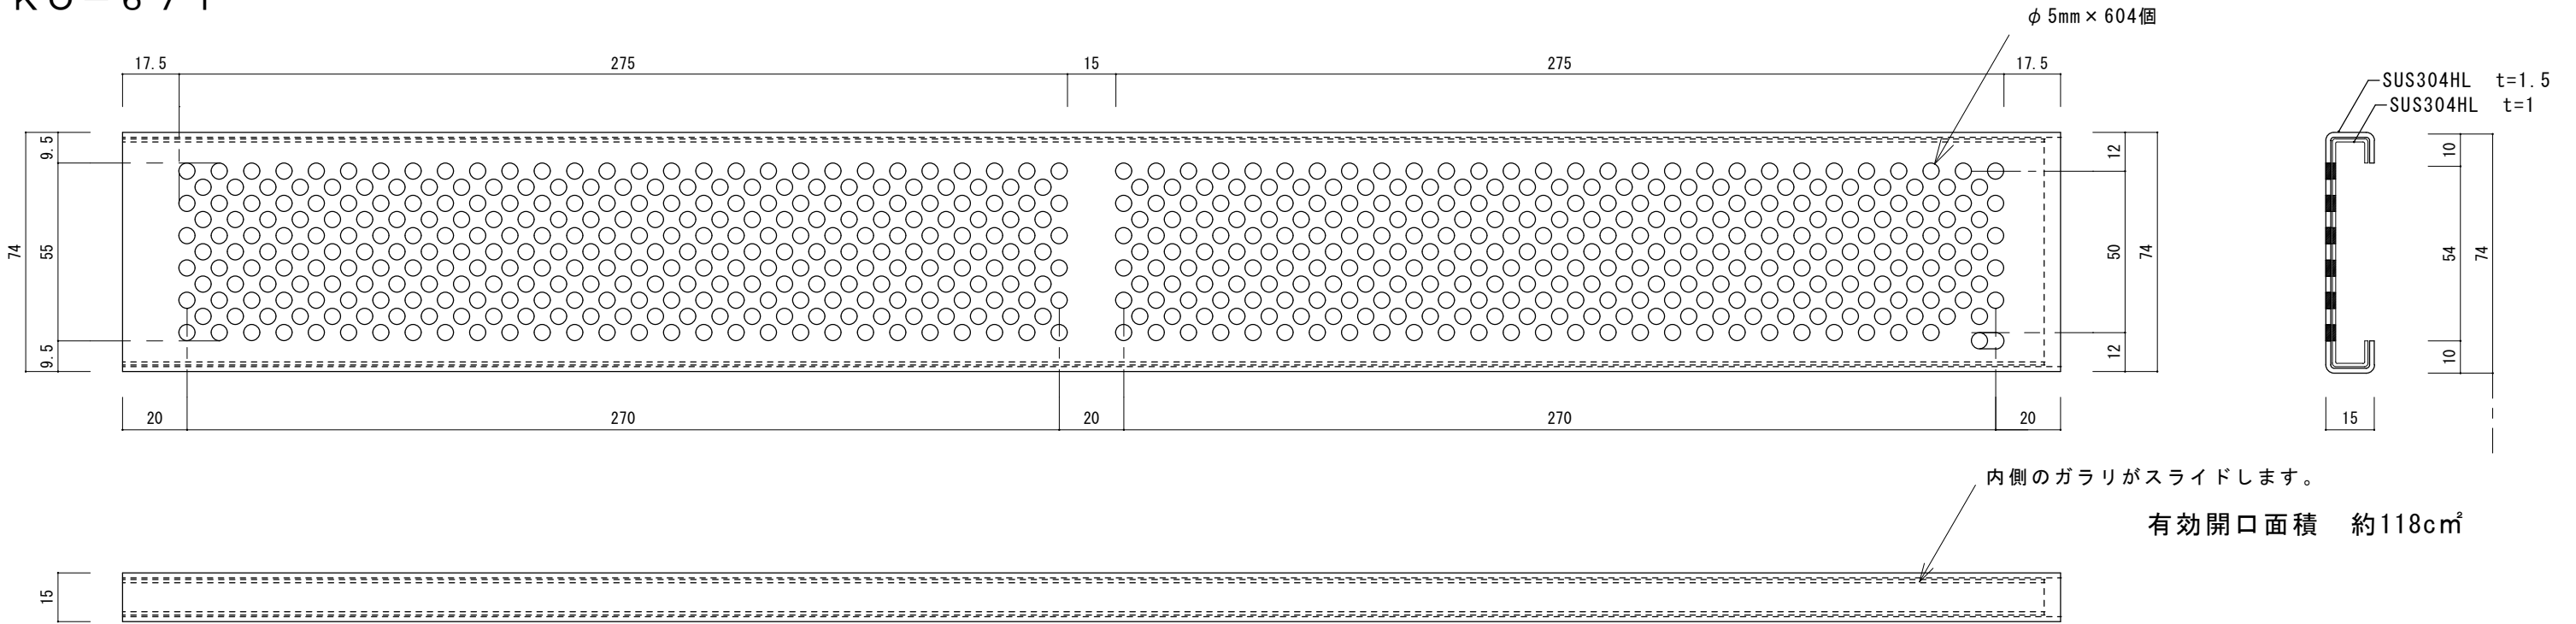

KO-671

内側のガラリがスライドします。

有効開口面積 約118cm<sup>2</sup>

床吹出口

表面詳細図

裏面詳細図

姿図

参考収まり図