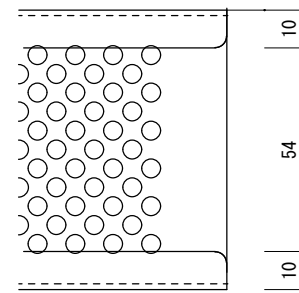

KO-671

内側のガラリがスライドします。

有効開口面積 約118cm<sup>2</sup>

床吹出口

表面詳細図

裏面詳細図

姿図

参考収まり図