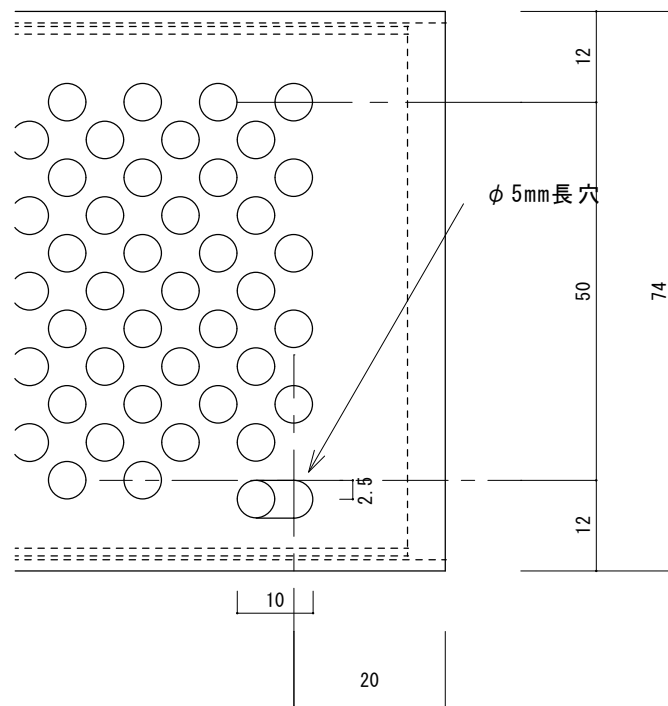

KO-671

内側のガラリがスライドします。

有効開口面積 約118cm<sup>2</sup>

床吹出口

表面詳細図

裏面詳細図

姿図

参考収まり図