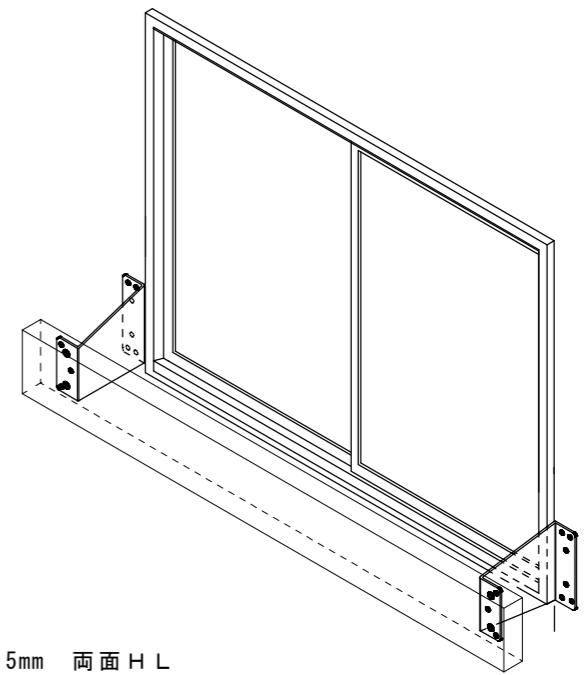

# コの字型金物

正面より

側方より

上方より

姿図

取付例

SUS304 t=2.5mm 両面HL

取付例断面図

名称 コの字型金物  
品番 UC-14C  
寸法 出巾140×高125×巾80  
材質 SUS304 t=2.5mm 両面HL

布団掛け・意匠部材固定用  
コの字型金物  
UC-14C