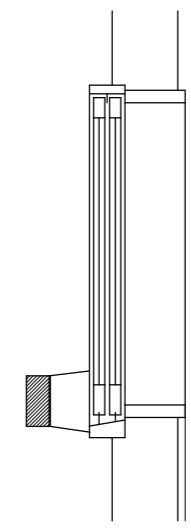

# コの字型金物

正面より

側方より

上方より

姿図

取付例

SUS304 t=2.5mm 両面HL

取付例断面図

名称 コの字型金物  
品番 UC-14C  
寸法 出巾140×高125×巾80  
材質 SUS304 t=2.5mm 両面HL

布団掛け・意匠部材固定用  
コの字型金物  
UC-14C