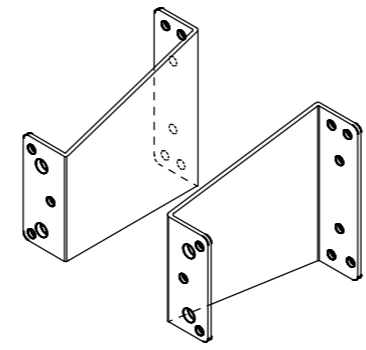

# コの字型金物

正面より

側方より

上方より

姿図

取付例

SUS304 t=2.5mm 両面HL

取付例断面図

名称 コの字型金物  
品番 UC-14C  
寸法 出巾140×高125×巾80  
材質 SUS304 t=2.5mm 両面HL

布団掛け・意匠部材固定用  
コの字型金物  
UC-14C