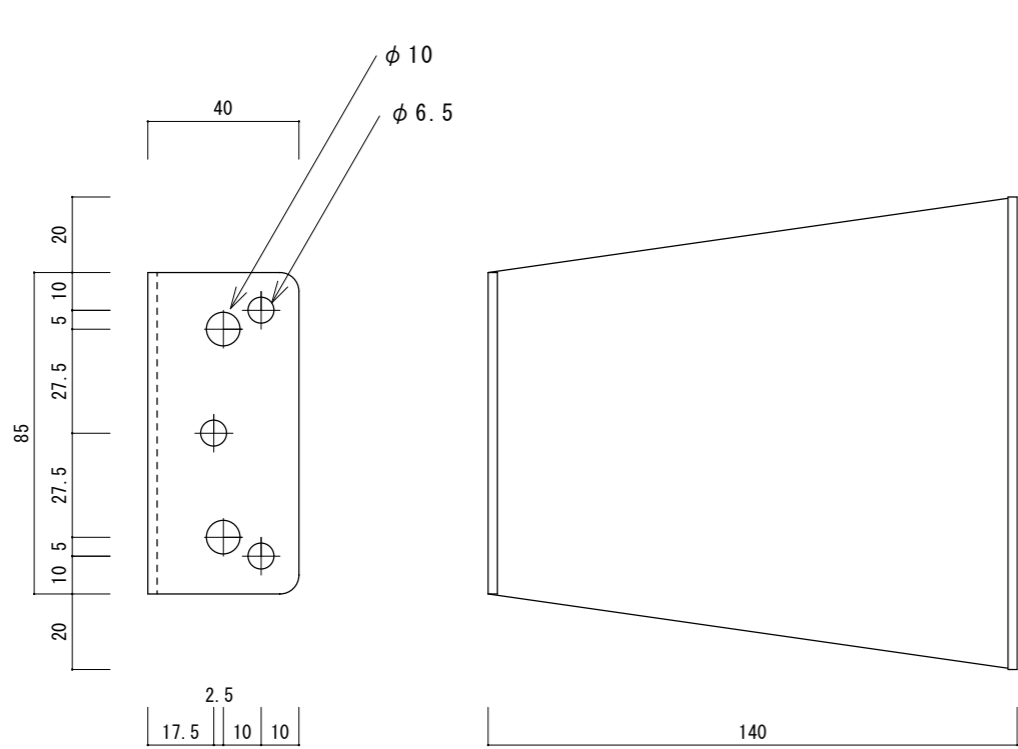

# コの字型金物

正面より

側方より

上方より

姿図

取付例

SUS304 t=2.5mm 両面HL

取付例断面図

名称 コの字型金物  
品番 UC-14C  
寸法 出巾140×高125×巾80  
材質 SUS304 t=2.5mm 両面HL

布団掛け・意匠部材固定用  
コの字型金物  
UC-14C