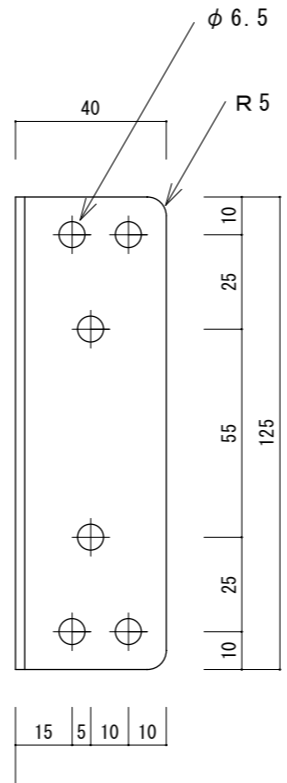

# コの字型金物

正面より

側方より

上方より

姿図

取付例

SUS304 t=2.5mm 両面HL

取付例断面図

名称 コの字型金物  
品番 UC-14C  
寸法 出巾140×高125×巾80  
材質 SUS304 t=2.5mm 両面HL

布団掛け・意匠部材固定用  
コの字型金物  
UC-14C