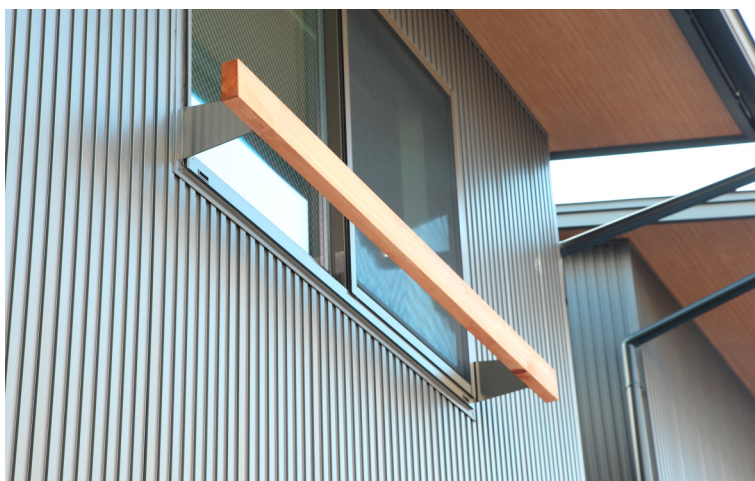

Z型金物納品現場の写真

伊佐地の家(静岡県浜松市) コレクト建築設計事務所様設計

UC-22A

五泉の家 山口工務店様設計施工

NI-L15E 入り隅用

UC-22A

UC-22A

A様賃貸住宅東棟(大阪市平野区)